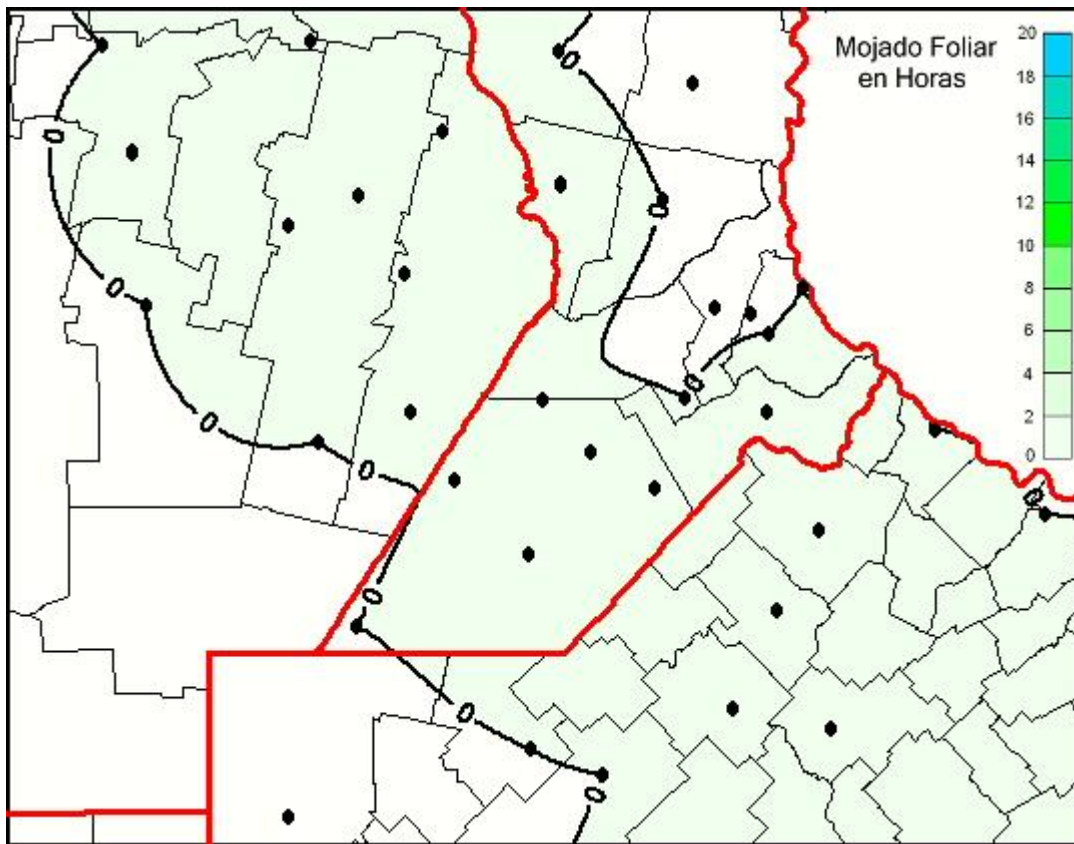

Humedad de Hoja

Mapa de humedad de hoja de las últimas 24 horas.
(Desde las 8:00AM hasta las 8:00AM). Se actualiza a las 10:00hs.