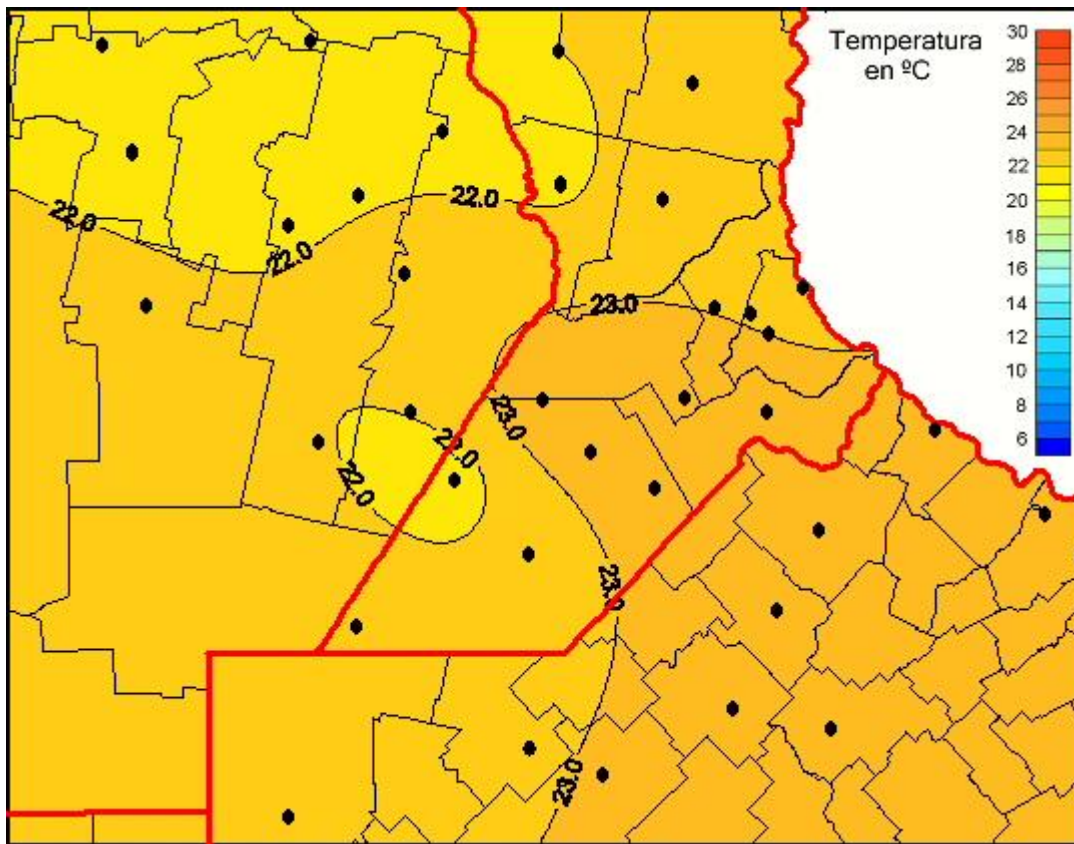

Temperaturas Medias

Mapa de temperaturas medias de las últimas 72 horas.
(Desde las 8:00AM hasta las 8:00AM). Se actualiza a las 10:00hs.