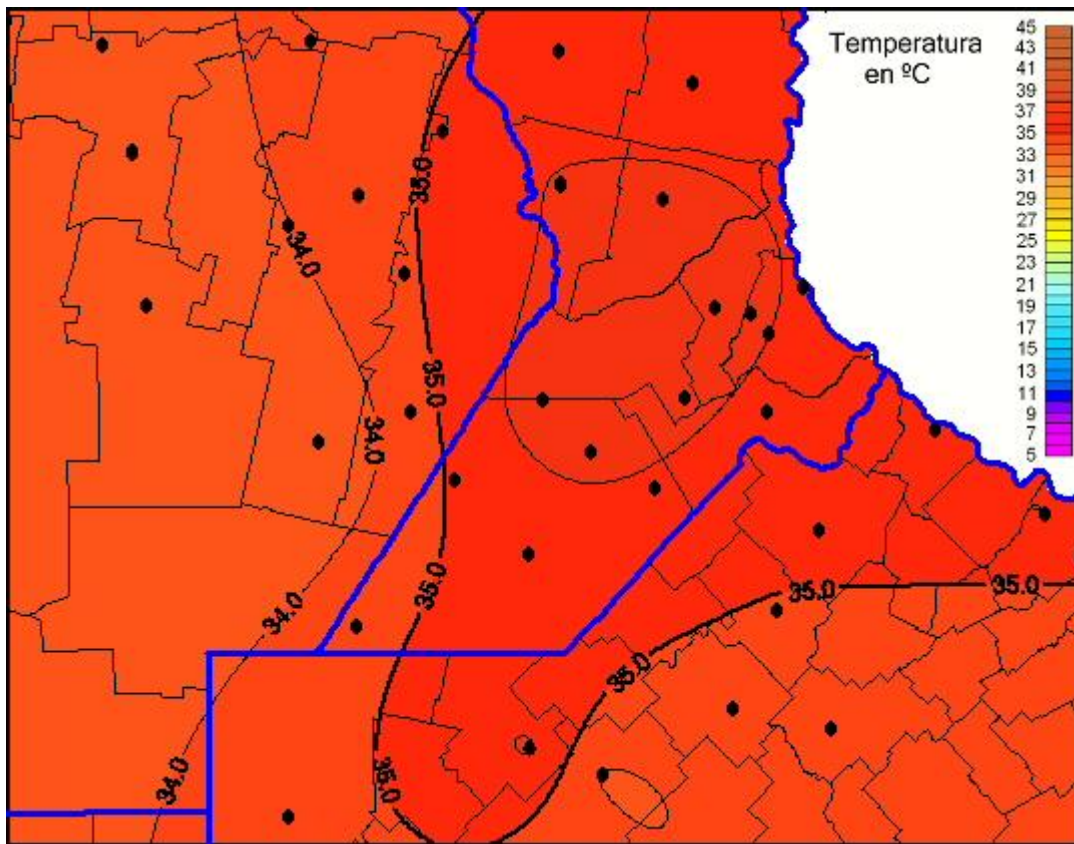

## Temperaturas Máximas

Mapa de temperaturas máximas de las últimas 72 horas.  
(Desde las 8:00AM hasta las 8:00AM). Se actualiza a las 10:00hs.