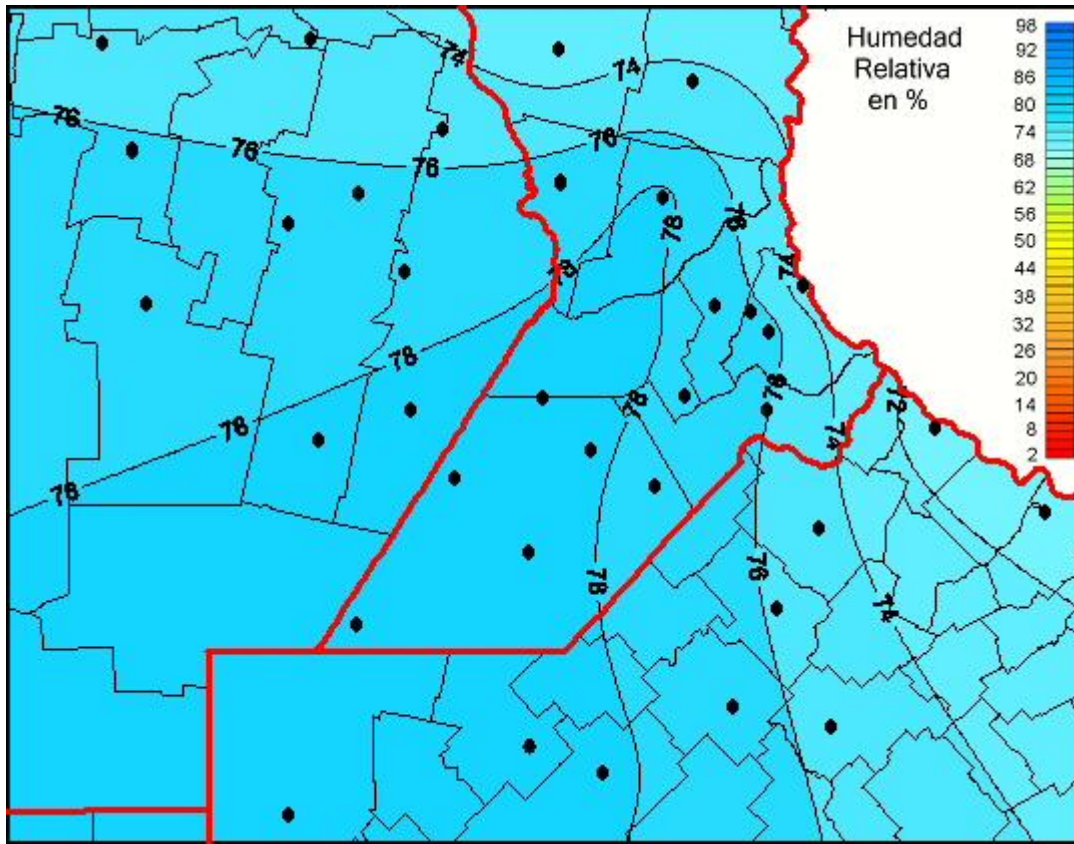

Humedad Relativa

Mapa de humedad relativa de las las últimas 72 horas.
(Desde las 8:00AM hasta las 8:00AM). Se actualiza a las 10:00hs.