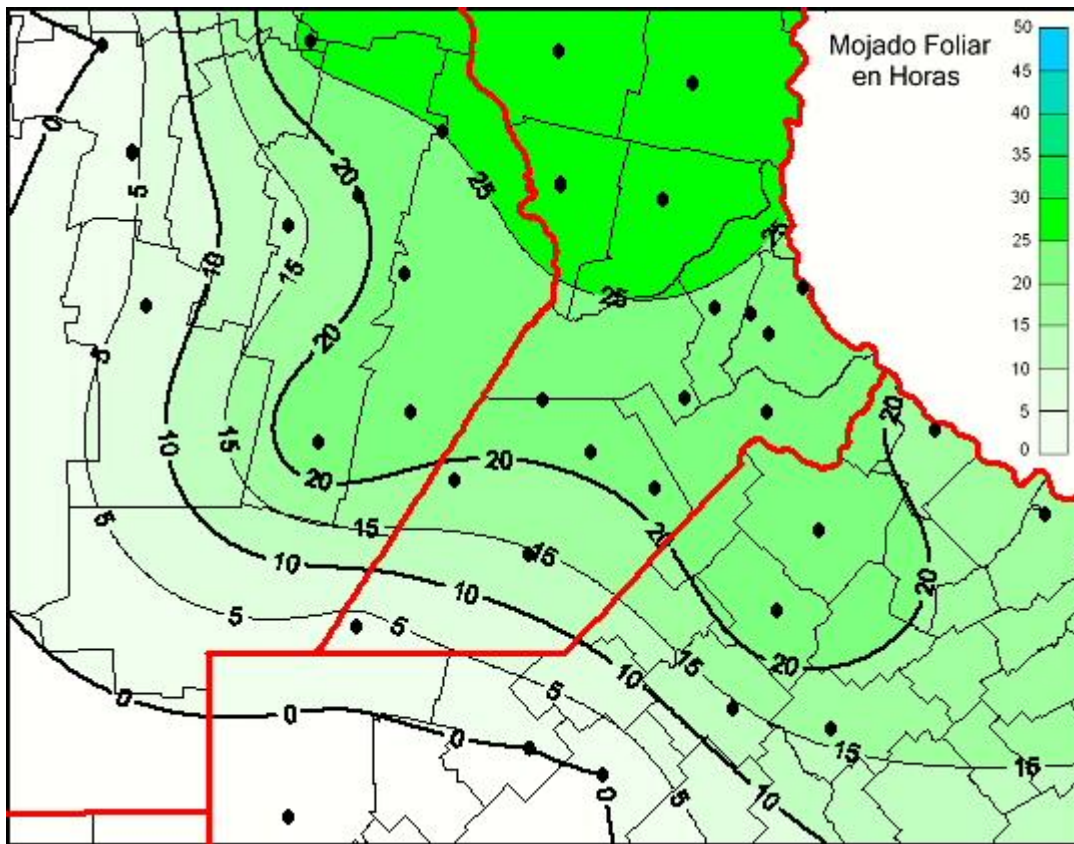

Humedad de Hoja

Mapa de humedad de hoja de las las últimas 72 horas.
(Desde las 8:00AM hasta las 8:00AM). Se actualiza a las 10:00hs.