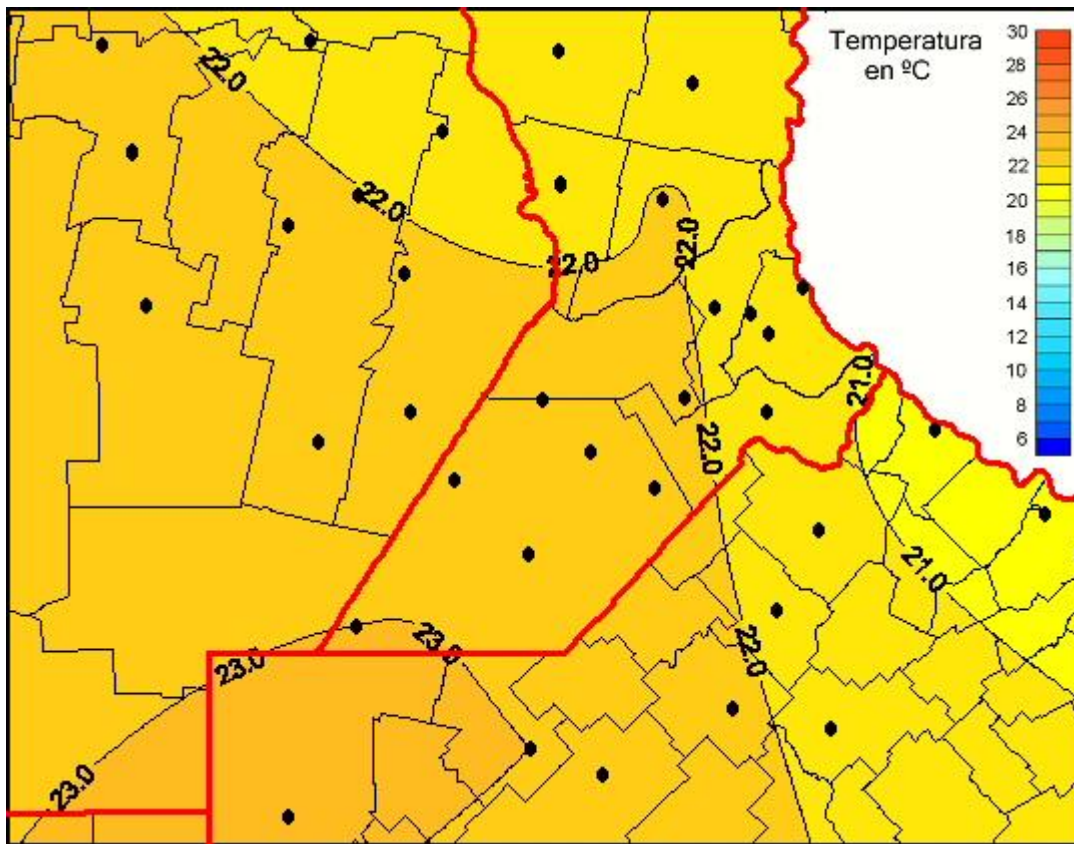

Temperaturas Medias

Mapa de temperaturas medias de las últimas 24 horas.
(Desde las 8:00AM hasta las 8:00AM). Se actualiza a las 10:00hs.