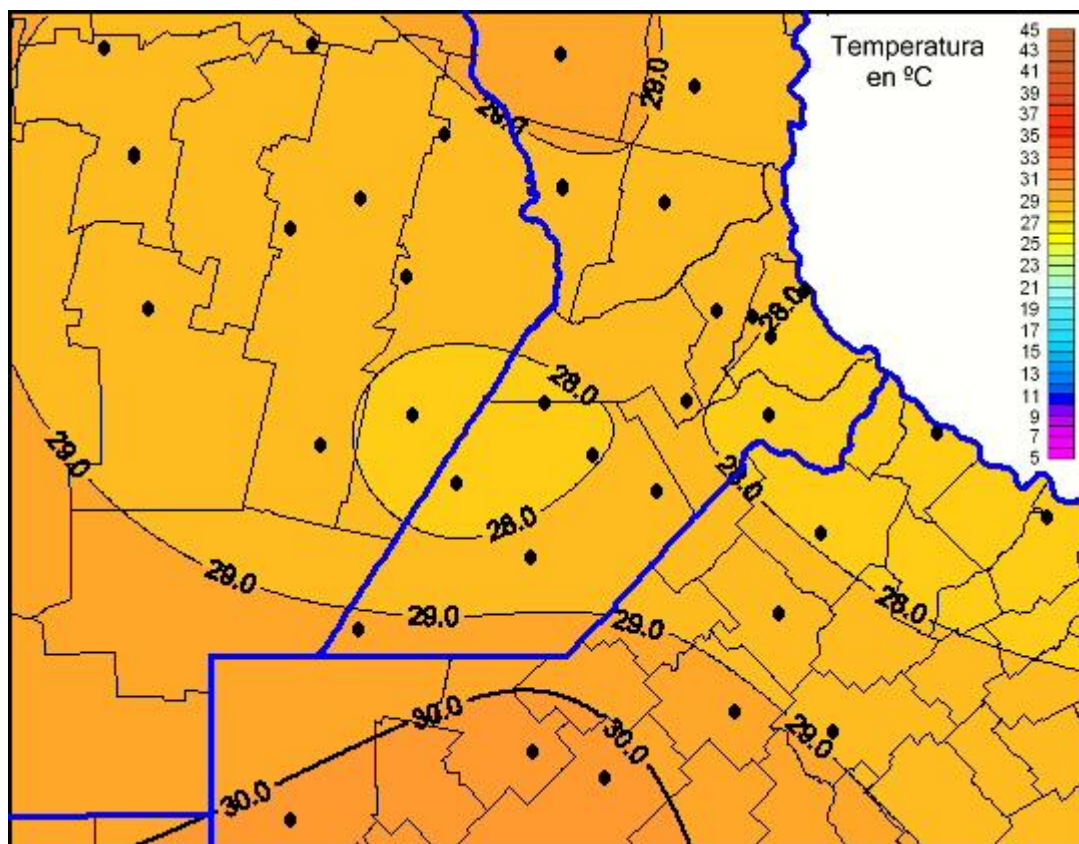

Temperaturas Máximas

Mapa de temperaturas máximas de las las últimas 24 horas.
(Desde las 8:00AM hasta las 8:00AM). Se actualiza a las 10:00hs.