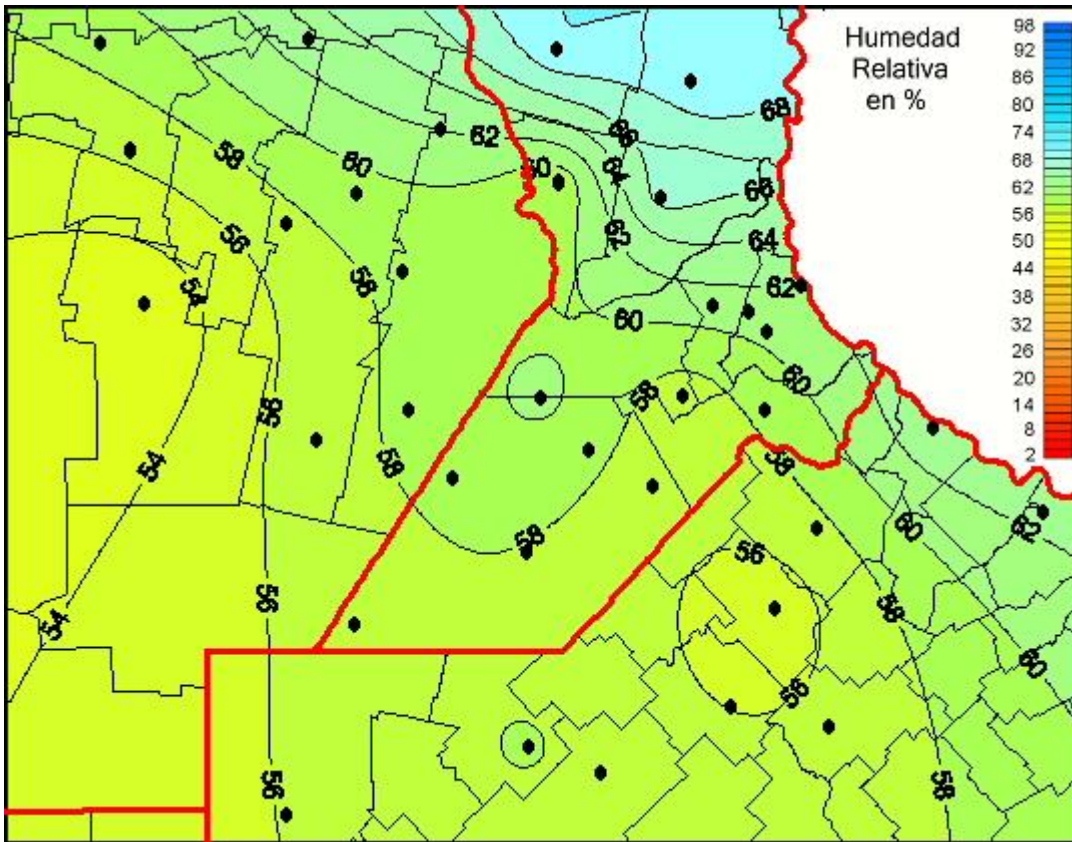

## Humedad Relativa

Mapa de humedad relativa de las las últimas 24 horas.  
(Desde las 8:00AM hasta las 8:00AM). Se actualiza a las 10:00hs.