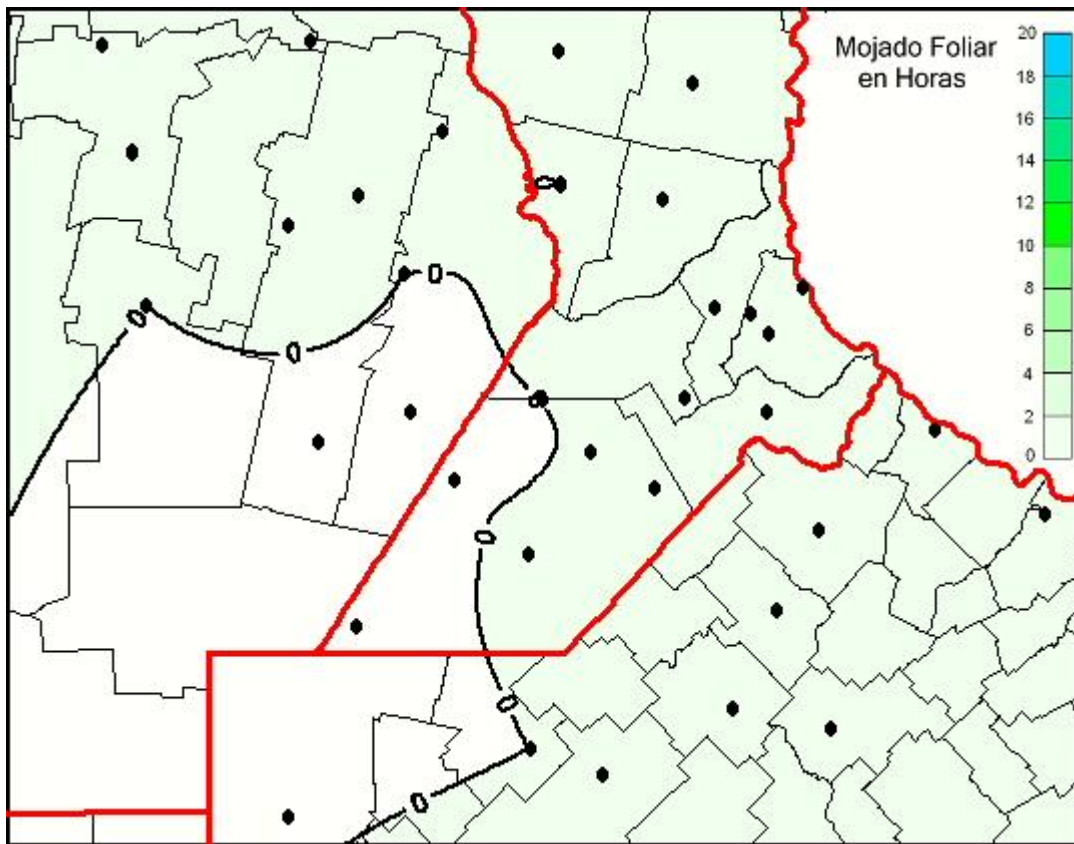

Humedad de Hoja

Mapa de humedad de hoja de las últimas 24 horas.
(Desde las 8:00AM hasta las 8:00AM). Se actualiza a las 10:00hs.