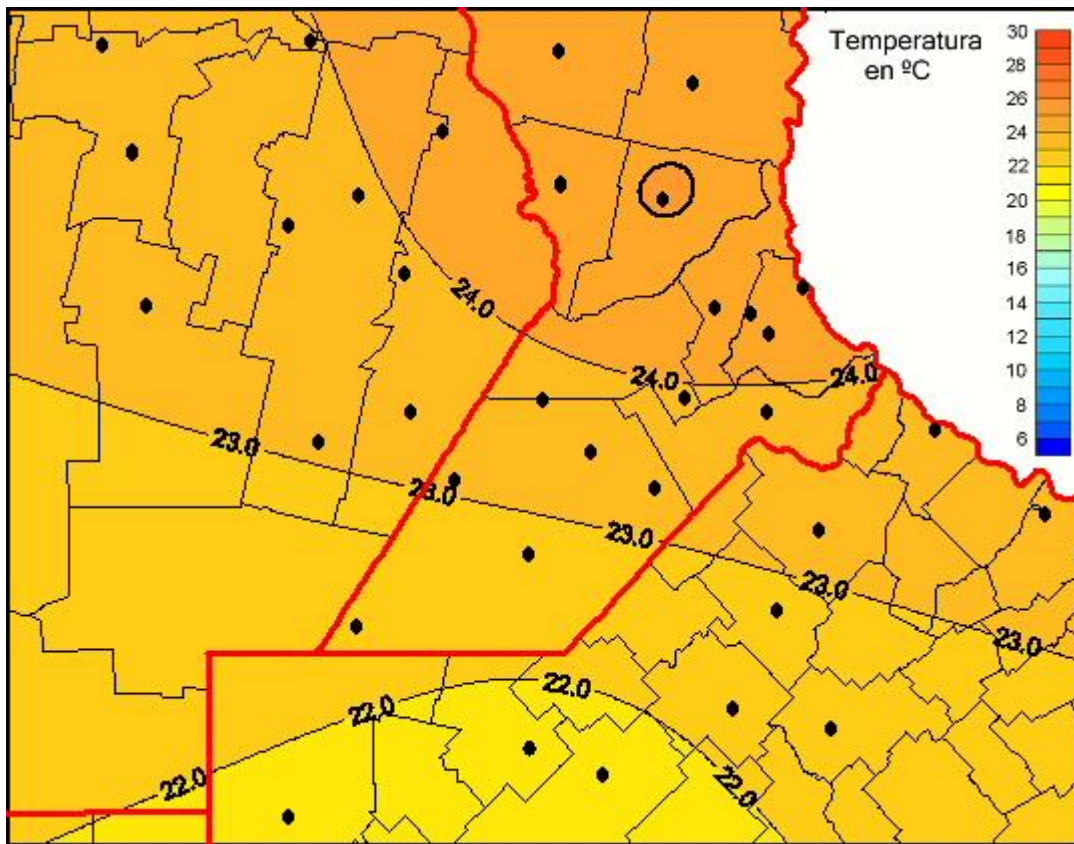

# Temperaturas Medias

Mapa de temperaturas medias de las últimas 24 horas.  
(Desde las 8:00AM hasta las 8:00AM). Se actualiza a las 10:00hs.