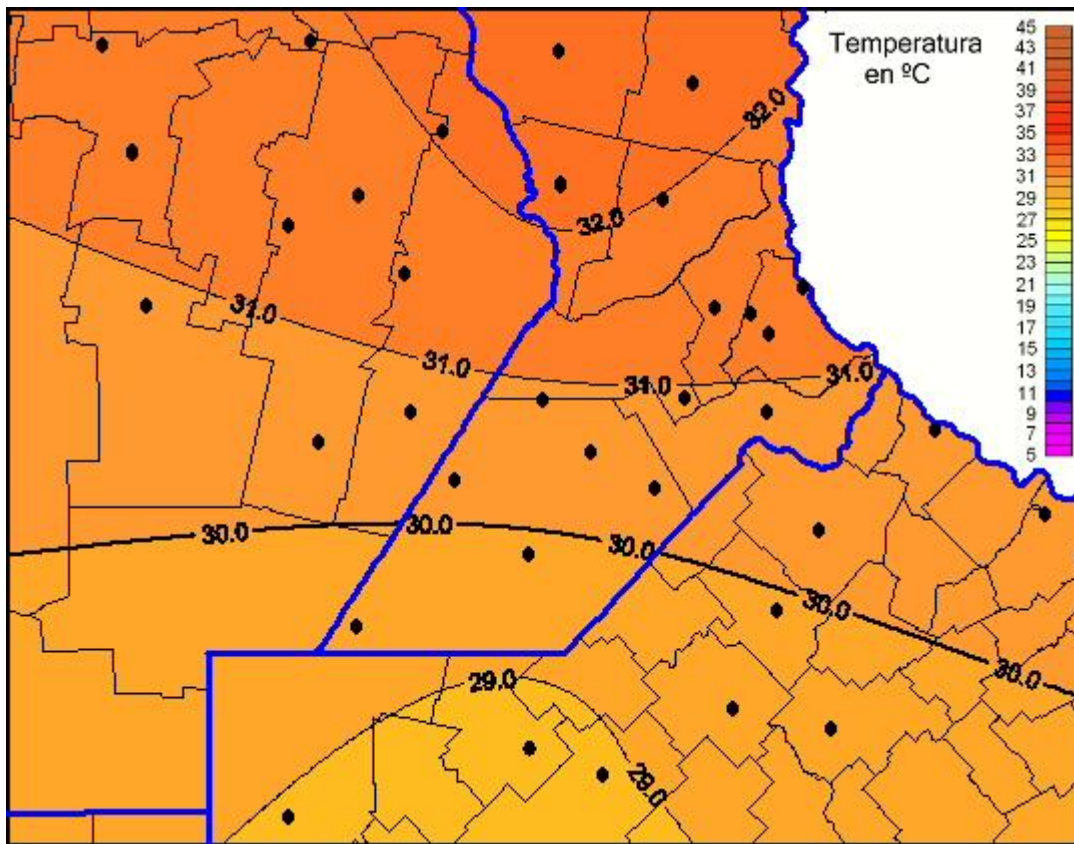

Temperaturas Máximas

Mapa de temperaturas máximas de las últimas 24 horas.
(Desde las 8:00AM hasta las 8:00AM). Se actualiza a las 10:00hs.