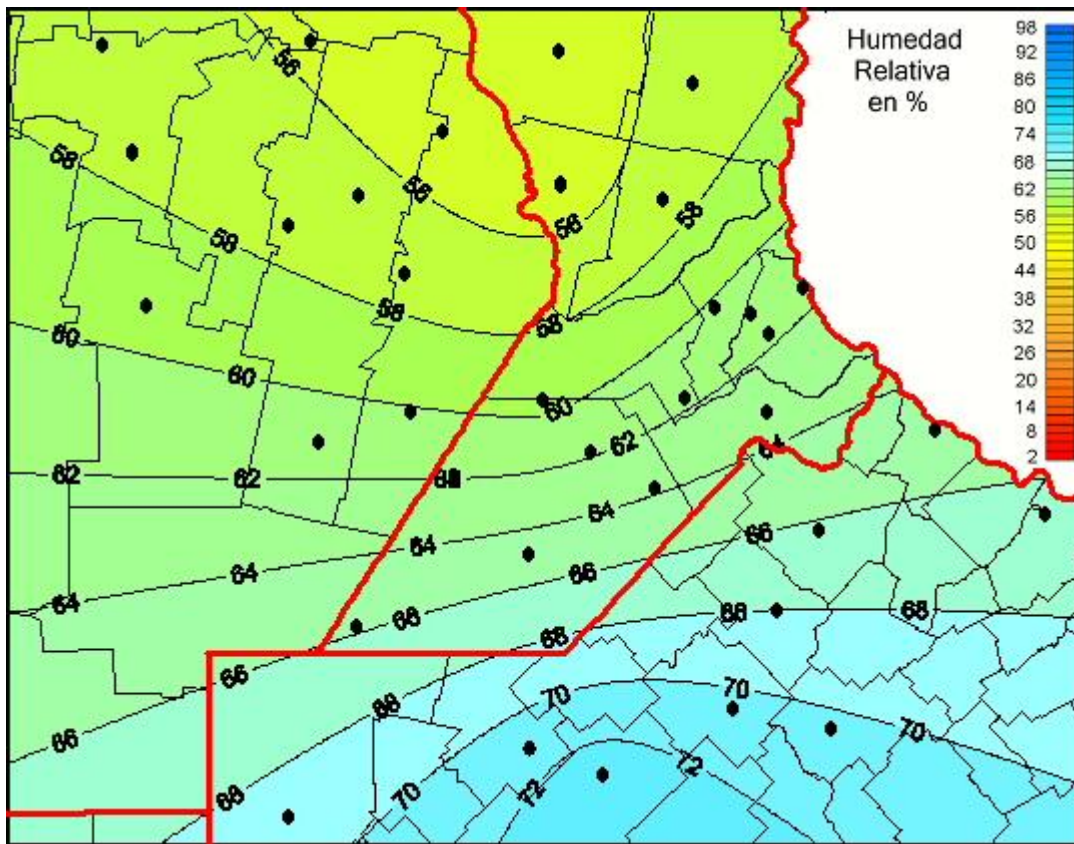

Humedad Relativa

Mapa de humedad relativa de las últimas 24 horas.
(Desde las 8:00AM hasta las 8:00AM). Se actualiza a las 10:00hs.