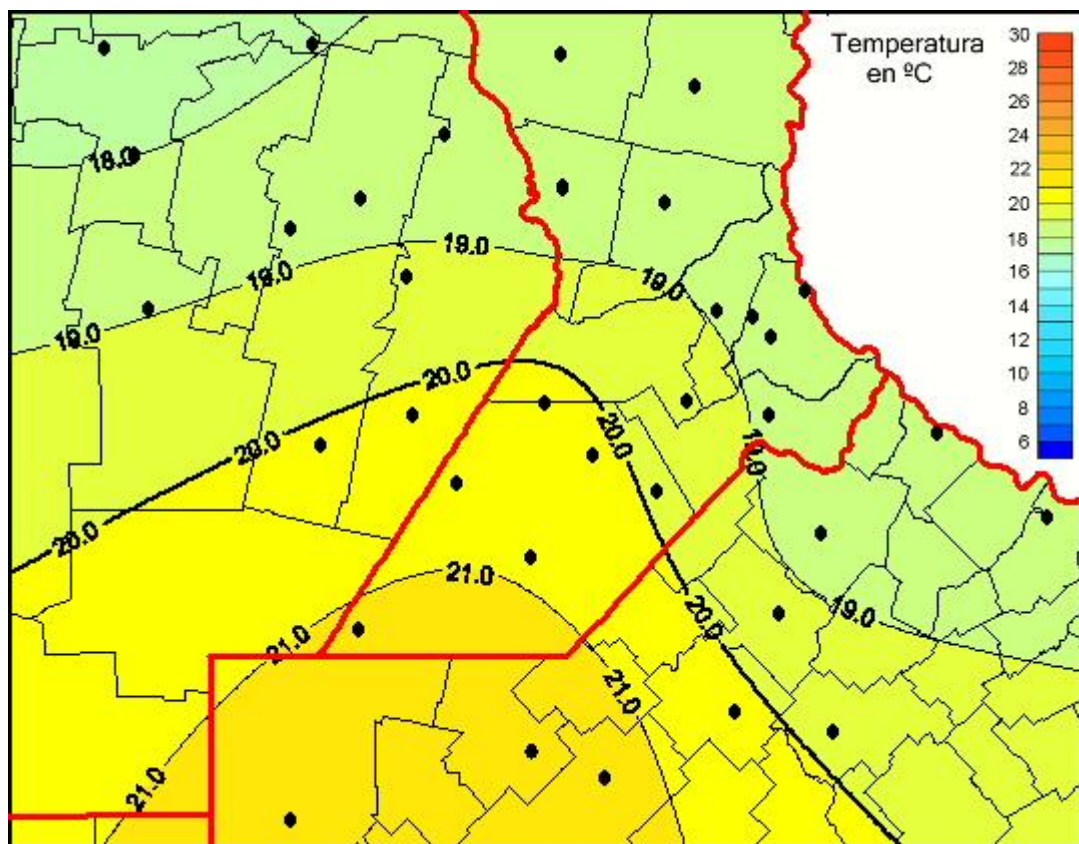

Temperaturas Medias

Mapa de temperaturas medias de las las últimas 24 horas.
(Desde las 8:00AM hasta las 8:00AM). Se actualiza a las 10:00hs.