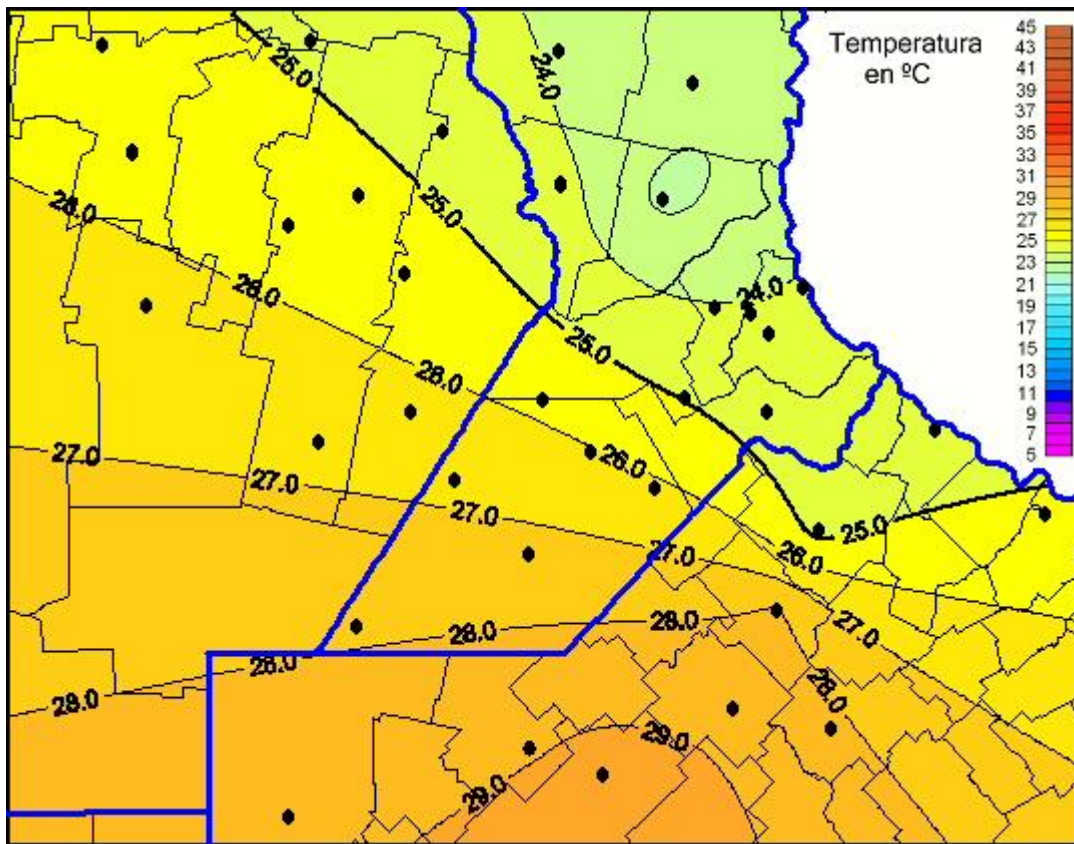

Temperaturas Máximas

Mapa de temperaturas máximas de las últimas 24 horas.
(Desde las 8:00AM hasta las 8:00AM). Se actualiza a las 10:00hs.