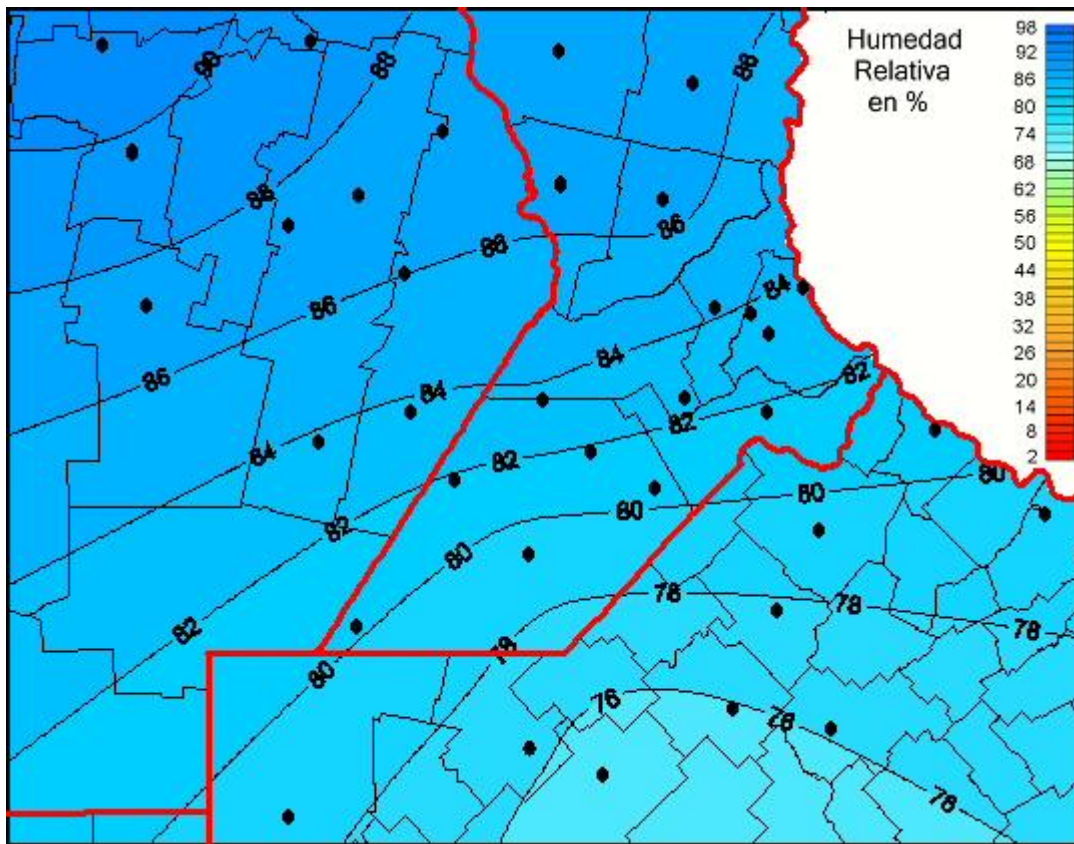

## Humedad Relativa

Mapa de humedad relativa de las últimas 24 horas.  
(Desde las 8:00AM hasta las 8:00AM). Se actualiza a las 10:00hs.