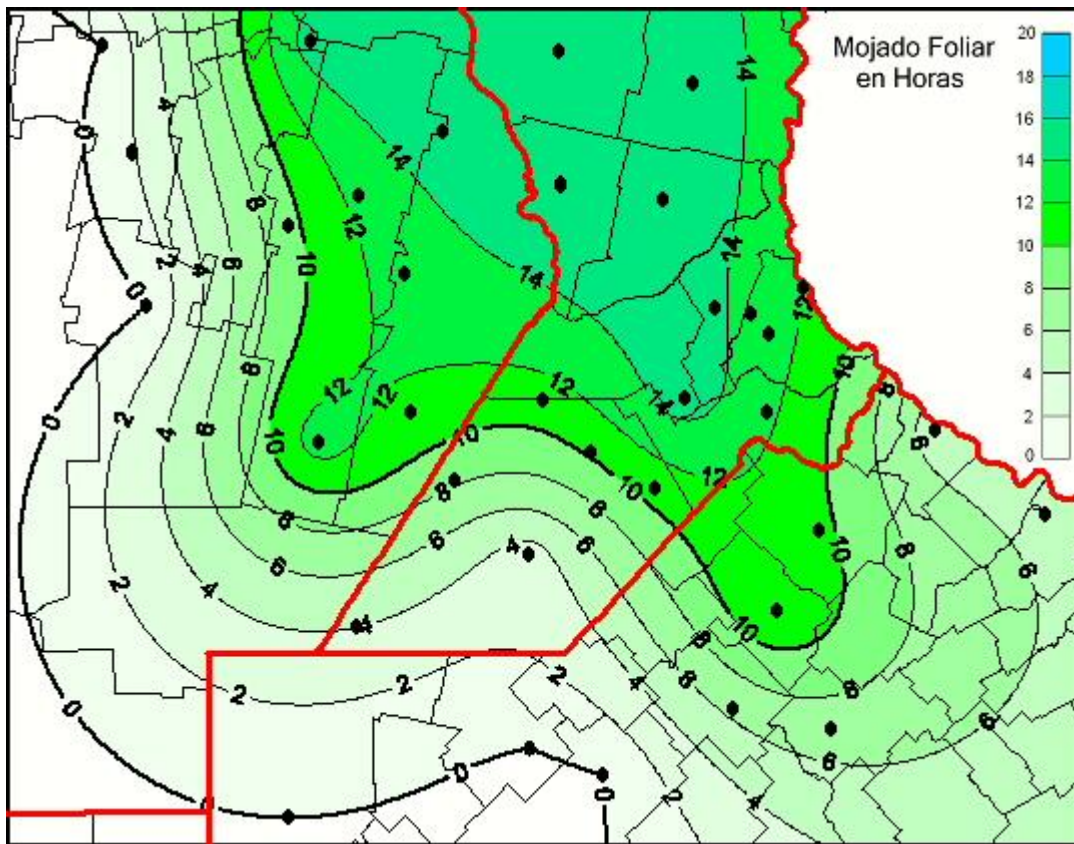

Humedad de Hoja

Mapa de humedad de hoja de las últimas 24 horas.
(Desde las 8:00AM hasta las 8:00AM). Se actualiza a las 10:00hs.