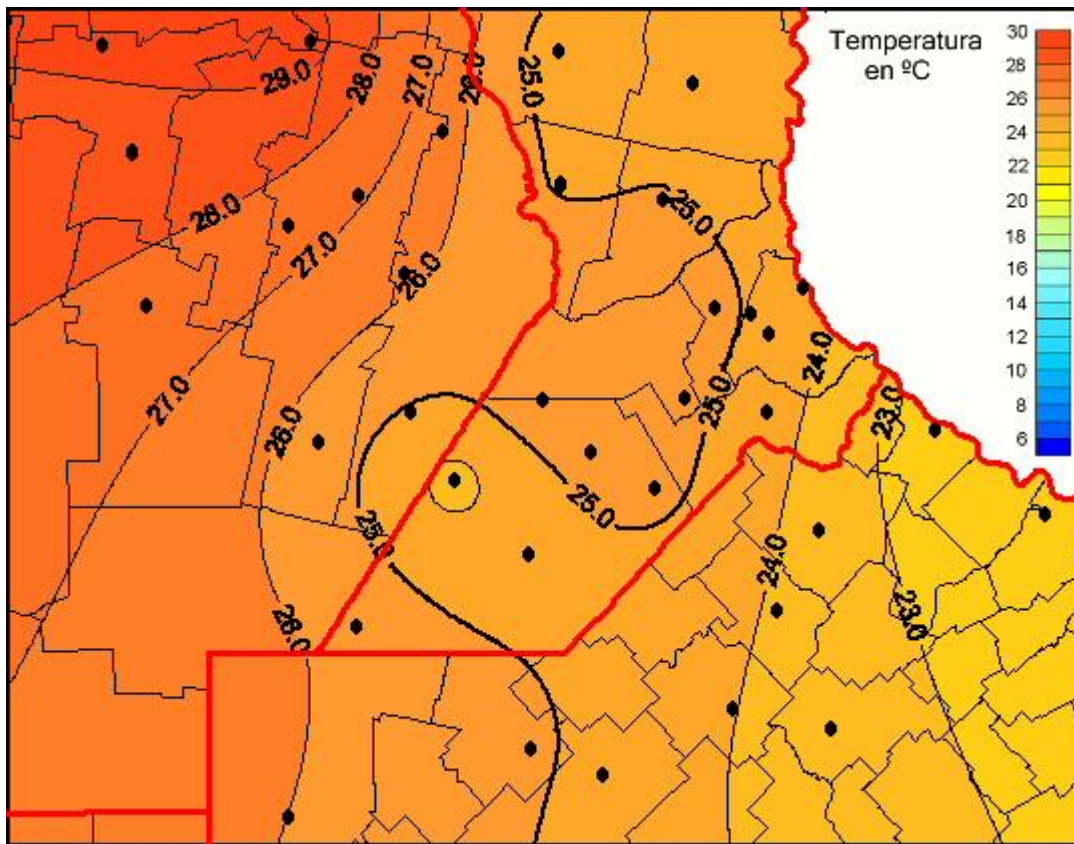

# Temperaturas Medias

Mapa de temperaturas medias de las las últimas 24 horas.  
(Desde las 8:00AM hasta las 8:00AM). Se actualiza a las 10:00hs.