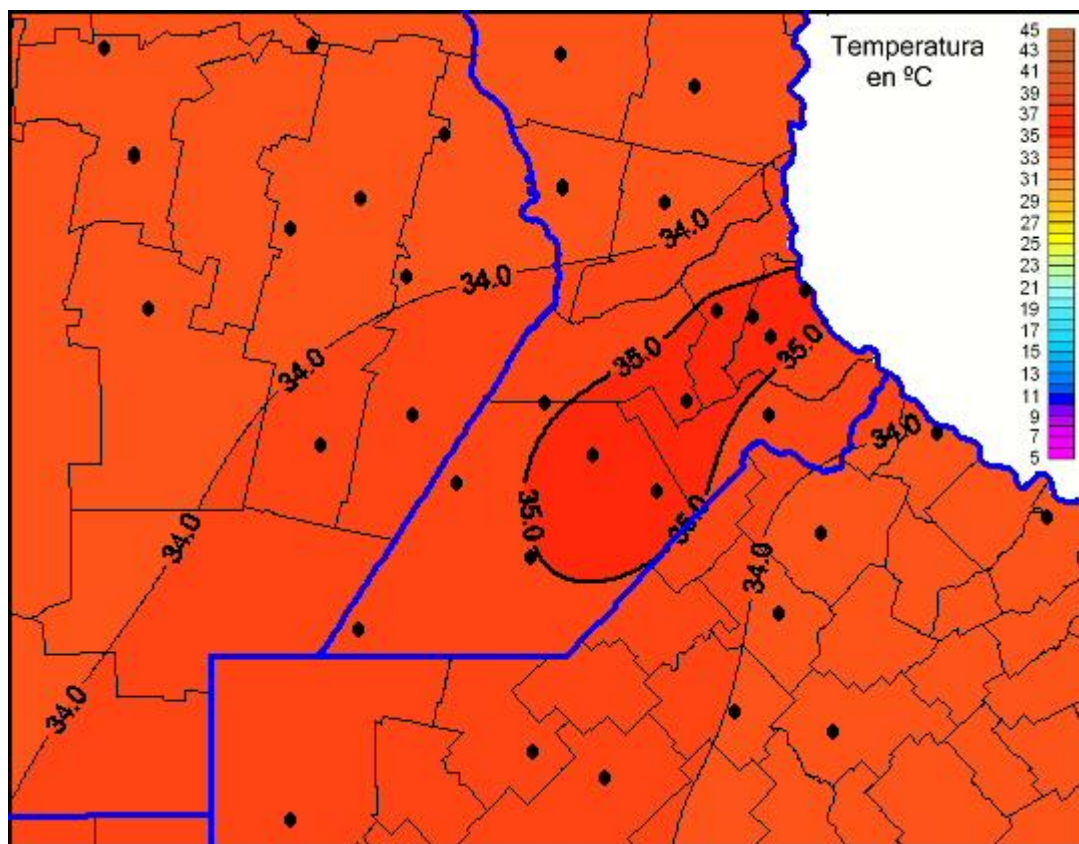

Temperaturas Máximas

Mapa de temperaturas máximas de las últimas 24 horas.
(Desde las 8:00AM hasta las 8:00AM). Se actualiza a las 10:00hs.