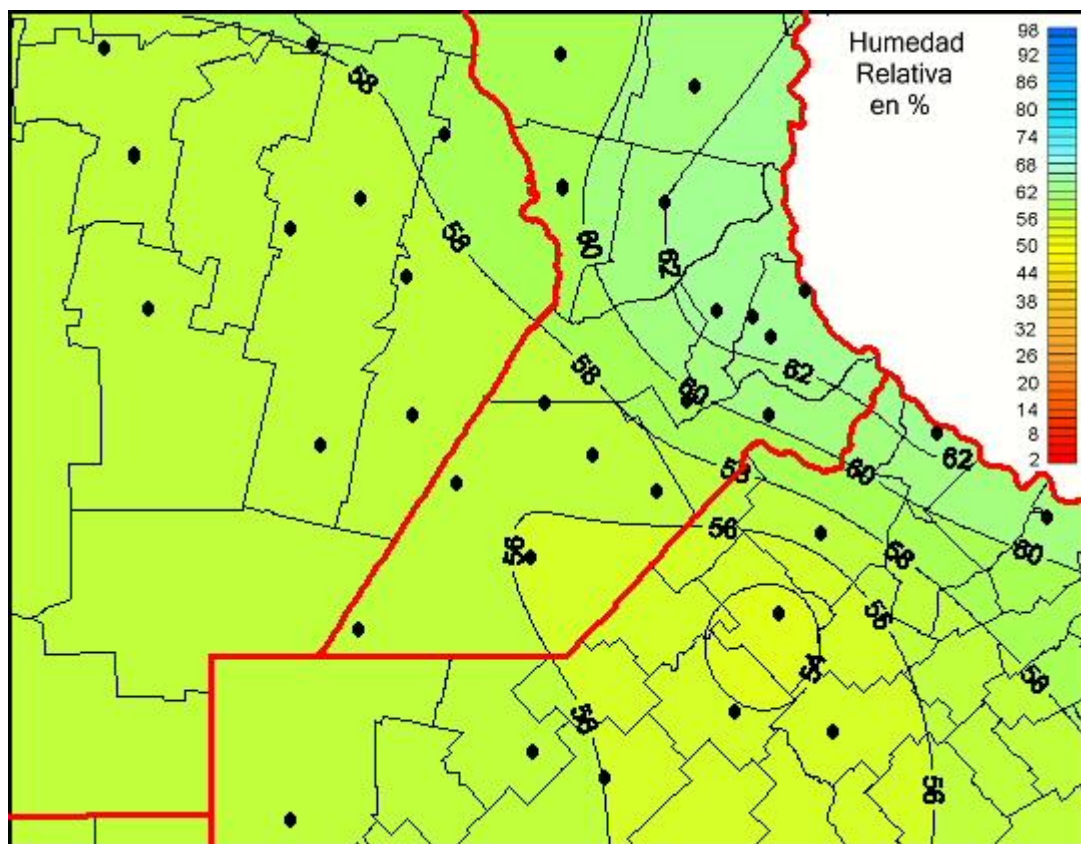

Humedad Relativa

Mapa de humedad relativa de las las últimas 24 horas.
(Desde las 8:00AM hasta las 8:00AM). Se actualiza a las 10:00hs.