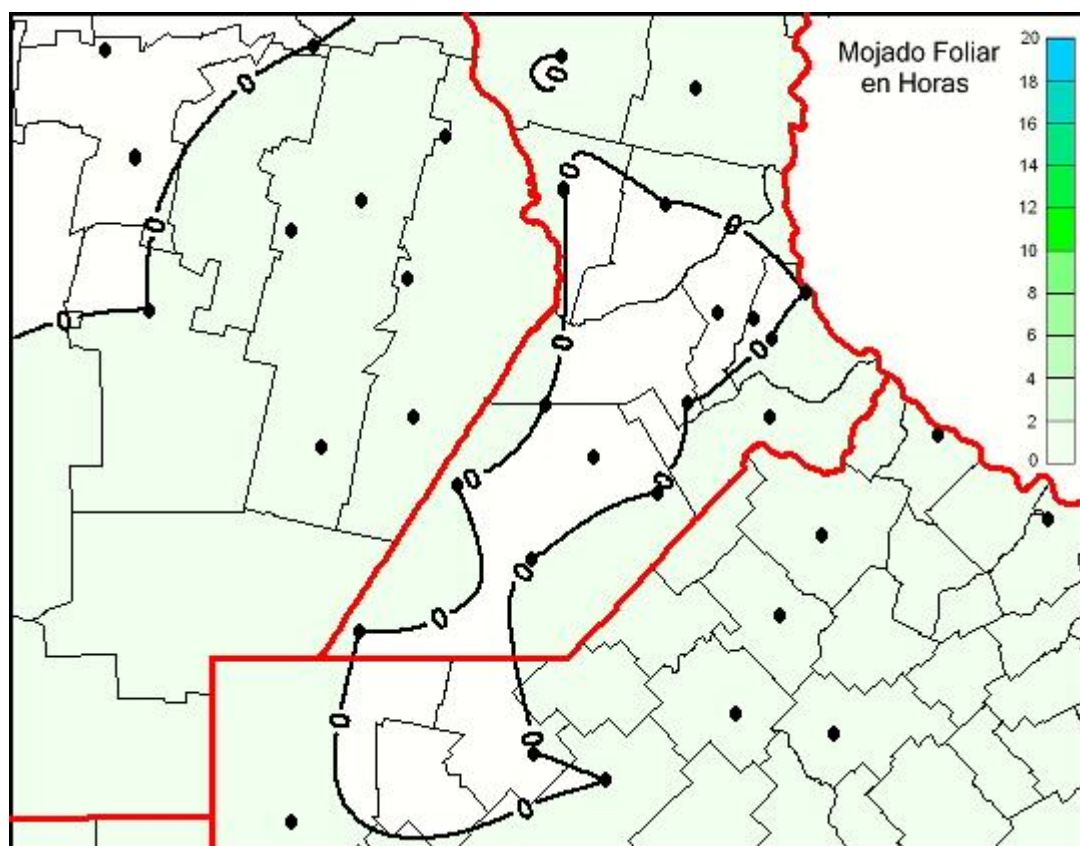

Humedad de Hoja

Mapa de humedad de hoja de las últimas 24 horas.
(Desde las 8:00AM hasta las 8:00AM). Se actualiza a las 10:00hs.