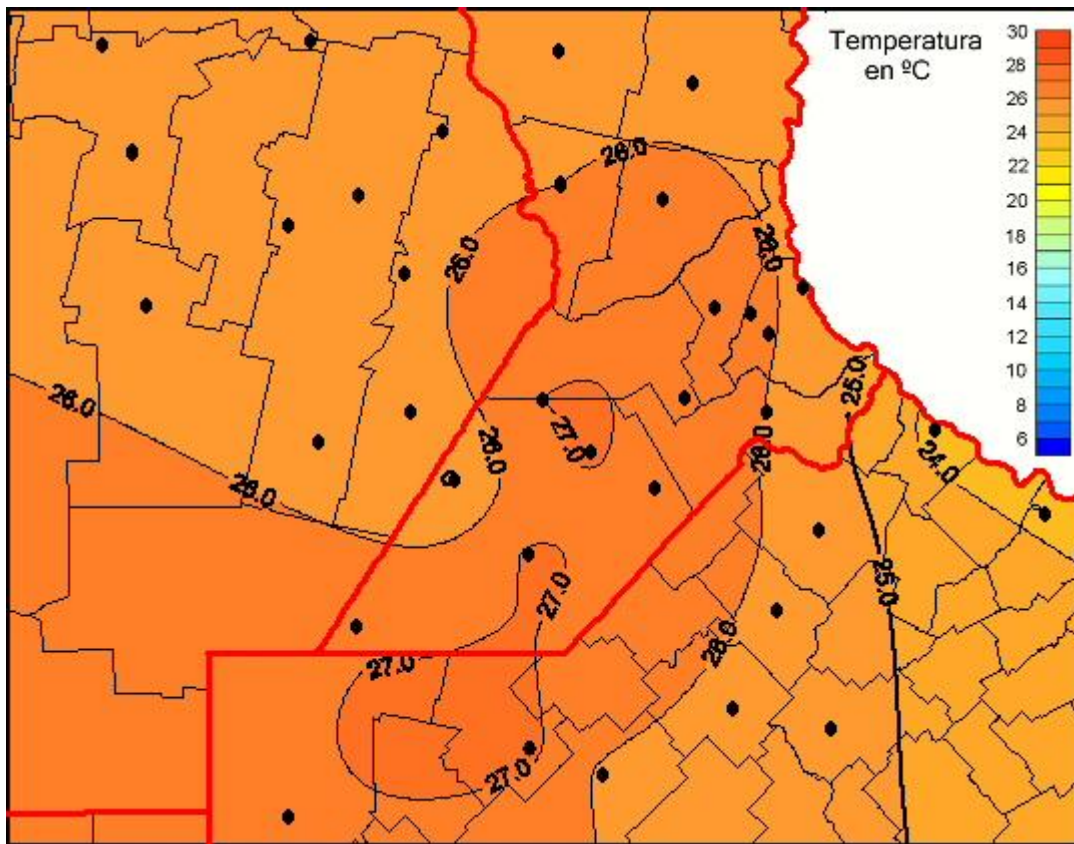

Temperaturas Medias

Mapa de temperaturas medias de las últimas 72 horas.
(Desde las 8:00AM hasta las 8:00AM). Se actualiza a las 10:00hs.