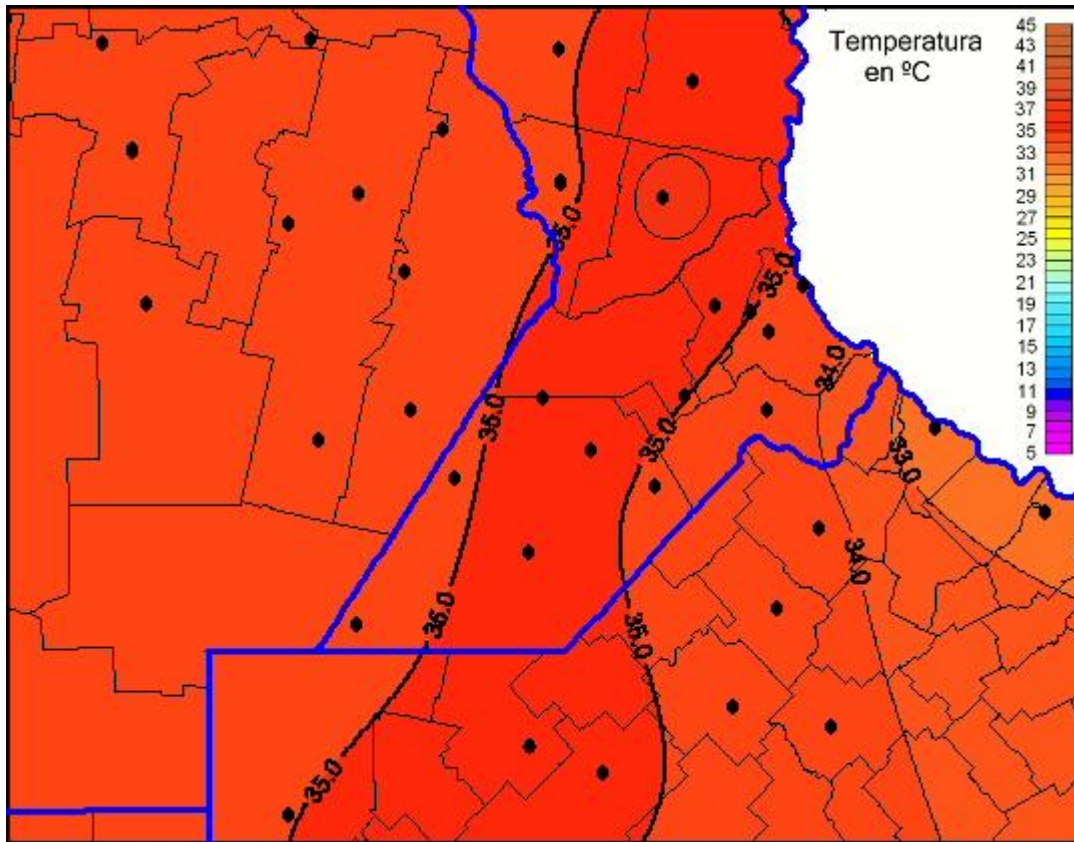

Temperaturas Máximas

Mapa de temperaturas máximas de las últimas 72 horas.
(Desde las 8:00AM hasta las 8:00AM). Se actualiza a las 10:00hs.