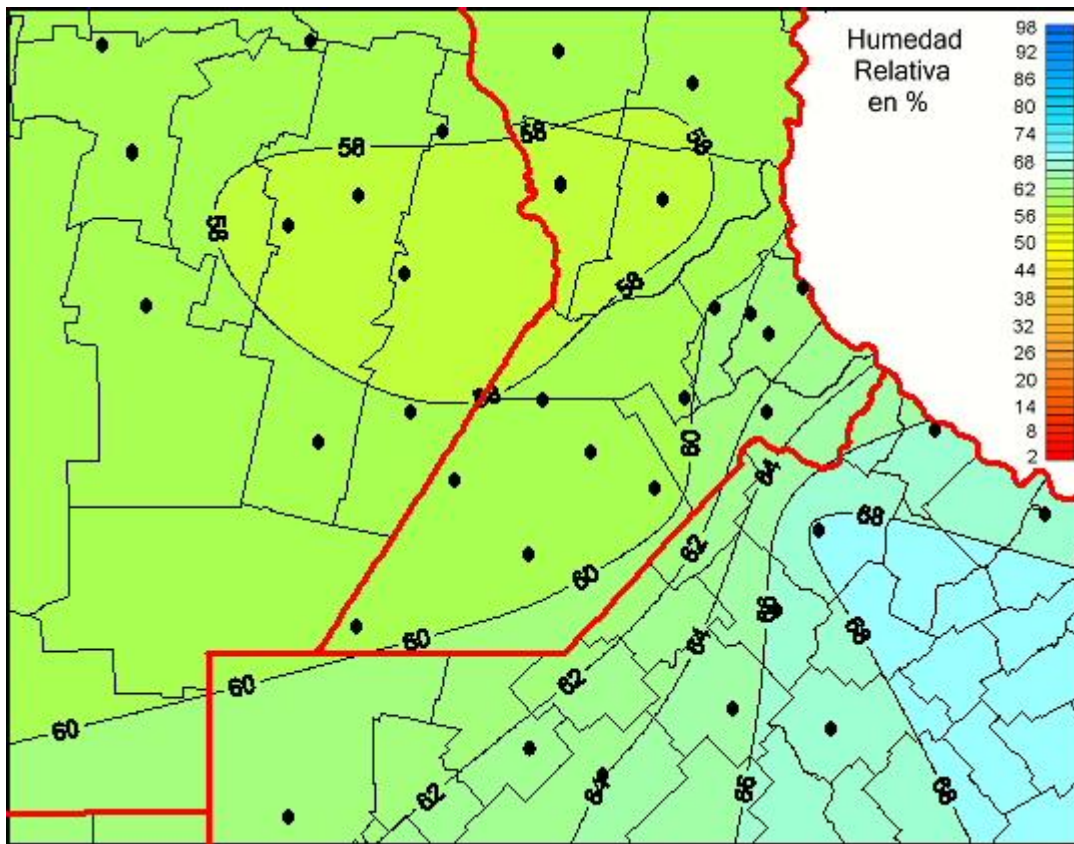

Humedad Relativa

Mapa de humedad relativa de las las últimas 72 horas.
(Desde las 8:00AM hasta las 8:00AM). Se actualiza a las 10:00hs.