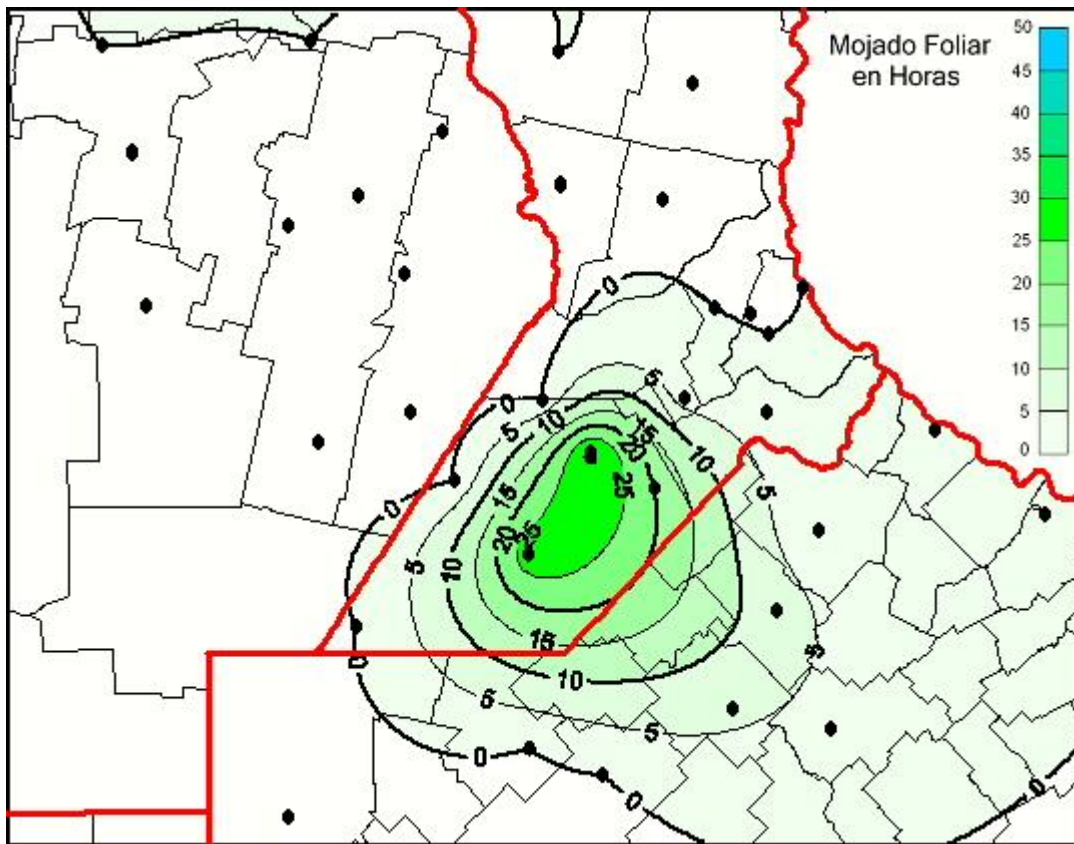

## Humedad de Hoja

Mapa de humedad de hoja de las últimas 72 horas.  
(Desde las 8:00AM hasta las 8:00AM). Se actualiza a las 10:00hs.