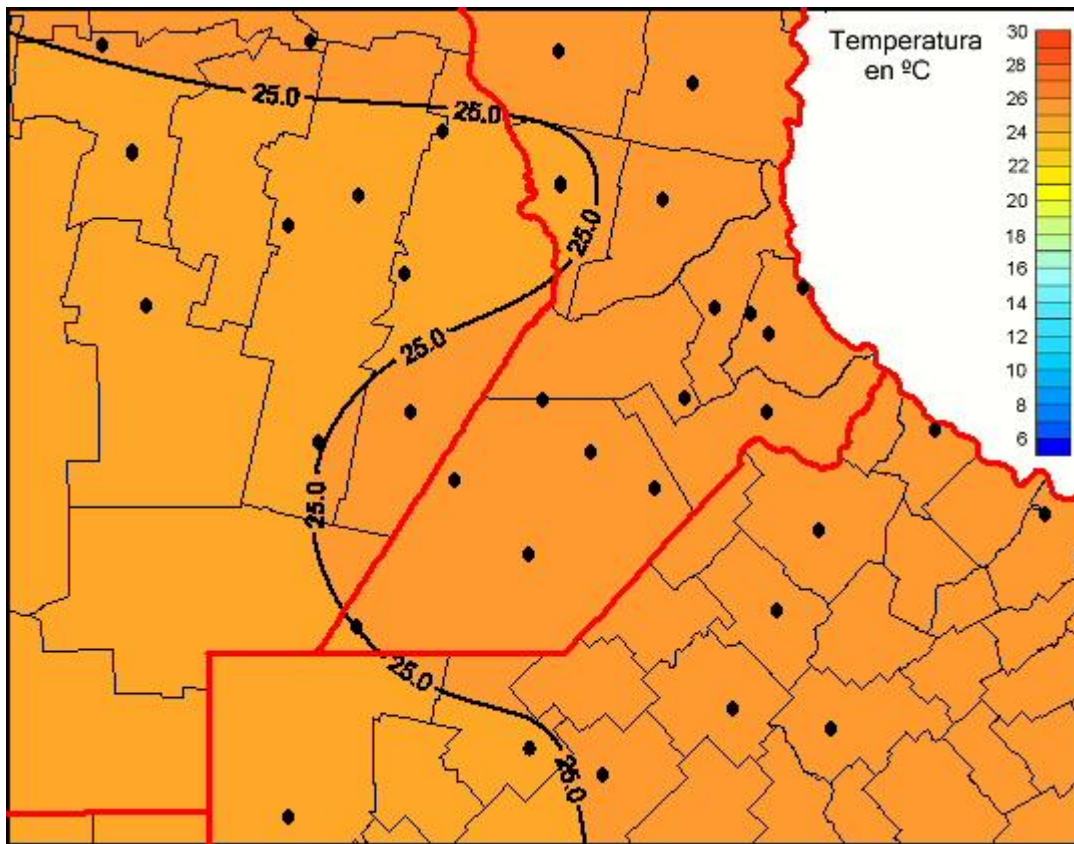

Temperaturas Medias

Mapa de temperaturas medias de las últimas 48 horas.
(Desde las 8:00AM hasta las 8:00AM). Se actualiza a las 10:00hs.