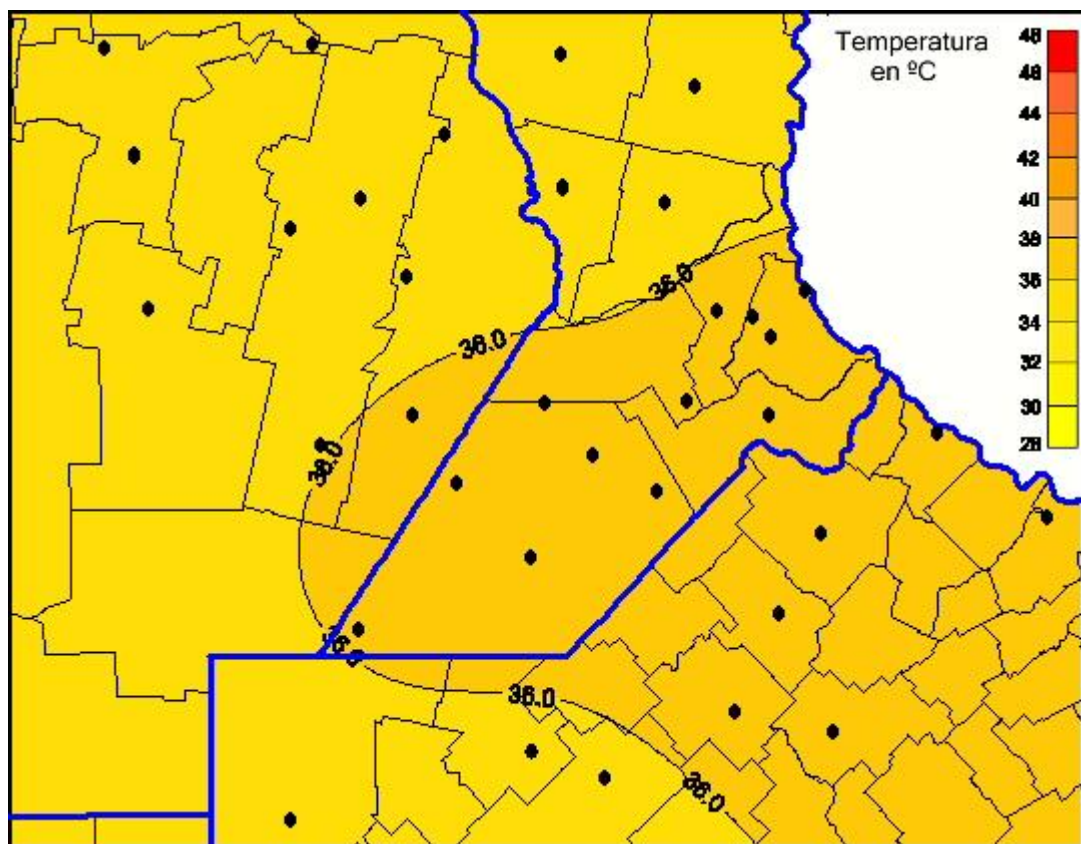

Temperaturas Máximas

Mapa de temperaturas máximas de las últimas 48 horas.
(Desde las 8:00AM hasta las 8:00AM). Se actualiza a las 10:00hs.