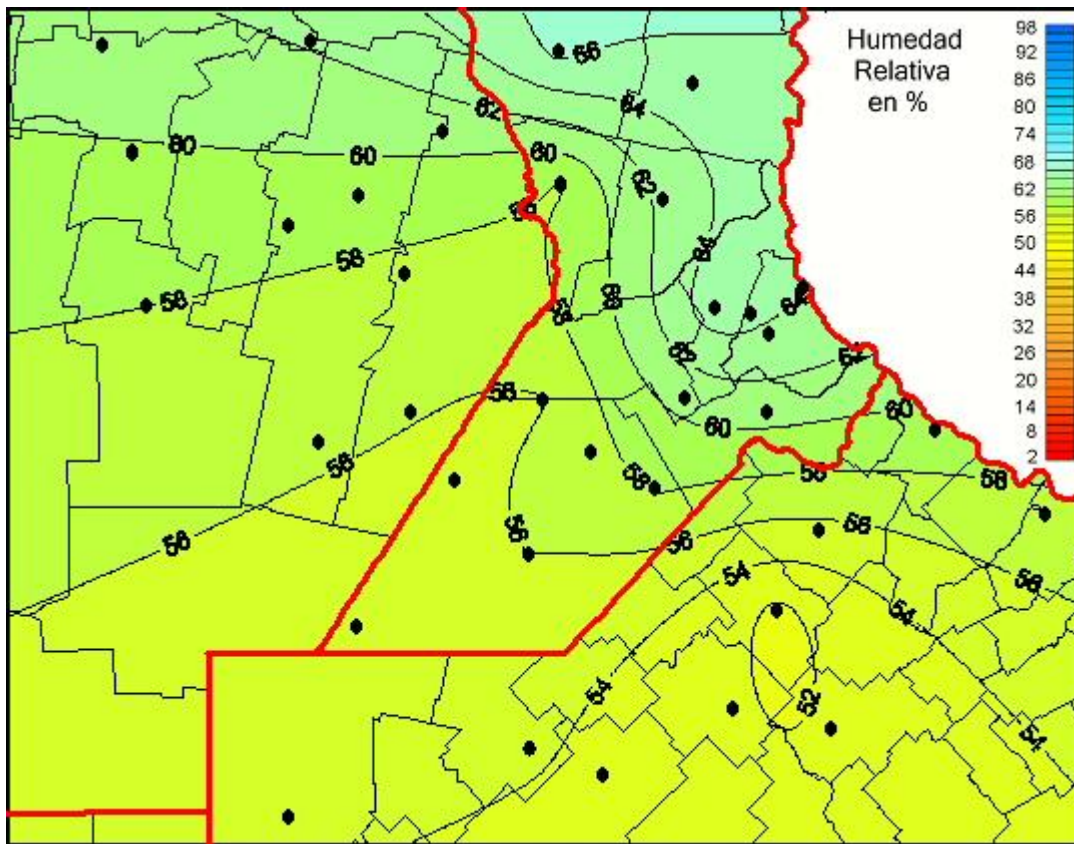

Humedad Relativa

Mapa de humedad relativa de las las últimas 48 horas.
(Desde las 8:00AM hasta las 8:00AM). Se actualiza a las 10:00hs.