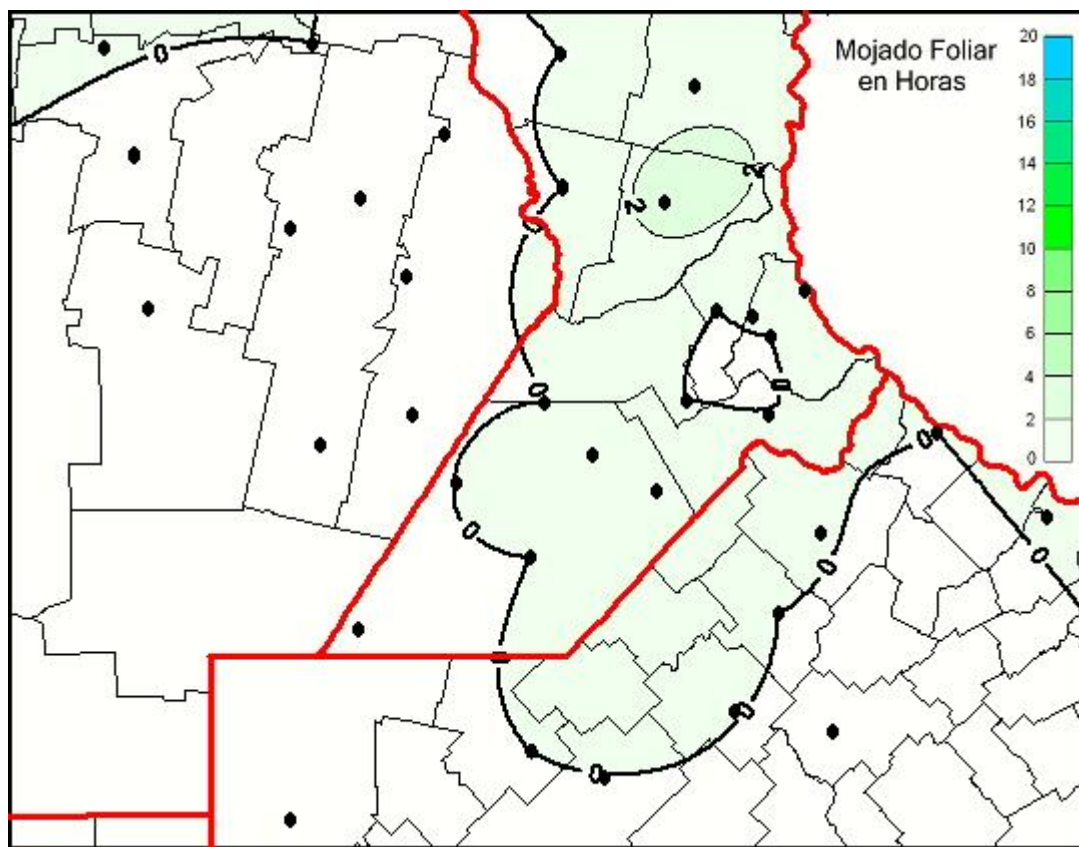

## Humedad de Hoja

Mapa de humedad de hoja de las las últimas 48 horas.  
(Desde las 8:00AM hasta las 8:00AM). Se actualiza a las 10:00hs.