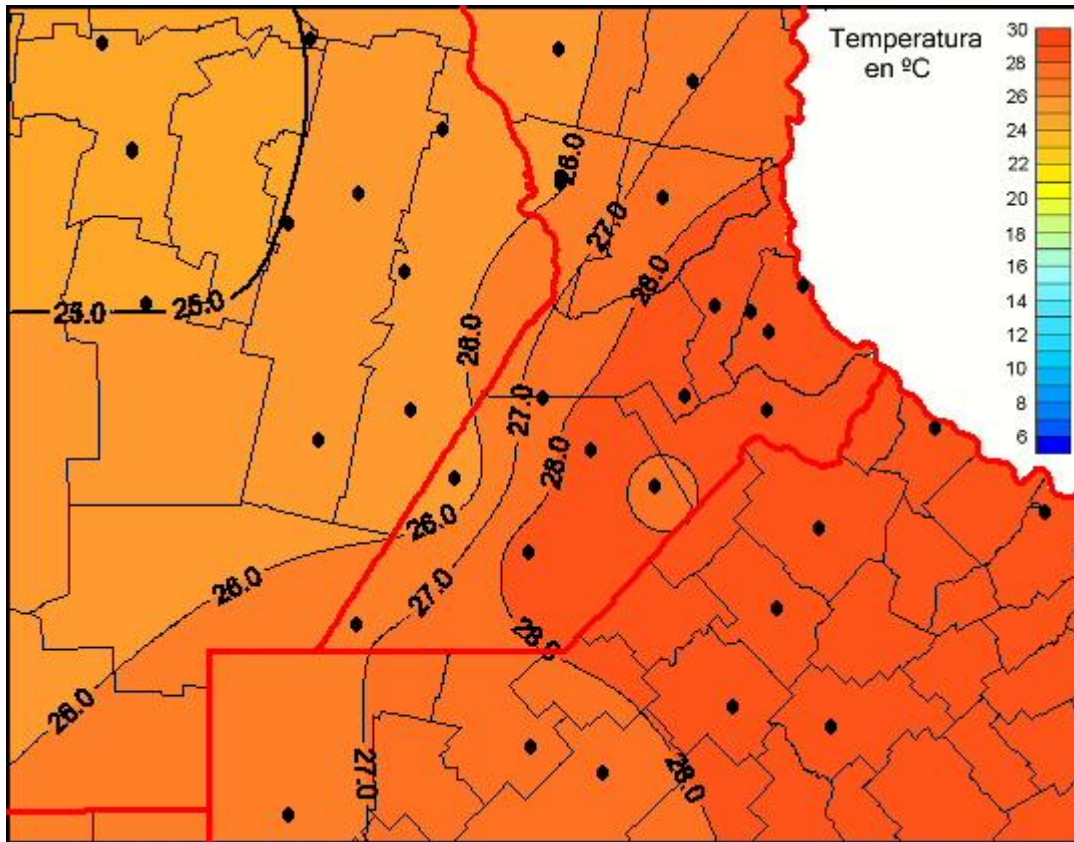

Temperaturas Medias

Mapa de temperaturas medias de las últimas 24 horas.
(Desde las 8:00AM hasta las 8:00AM). Se actualiza a las 10:00hs.