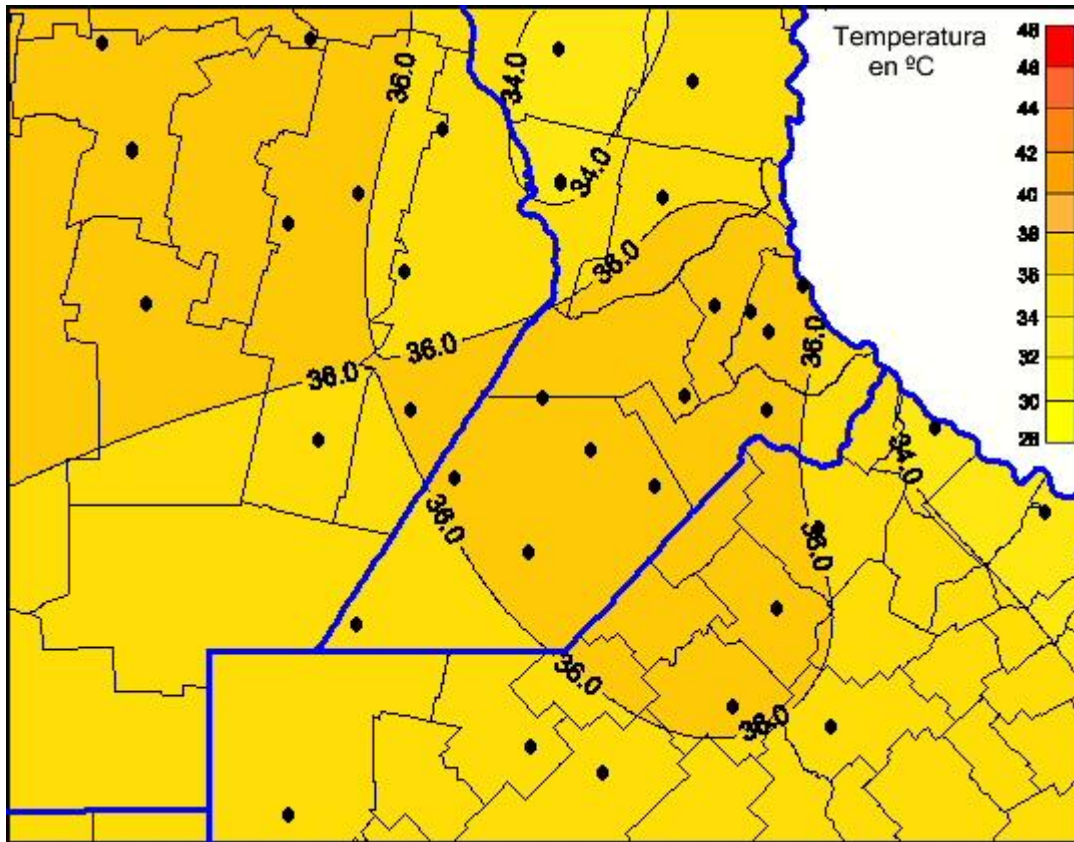

Temperaturas Máximas

Mapa de temperaturas máximas de las últimas 24 horas.
(Desde las 8:00AM hasta las 8:00AM). Se actualiza a las 10:00hs.