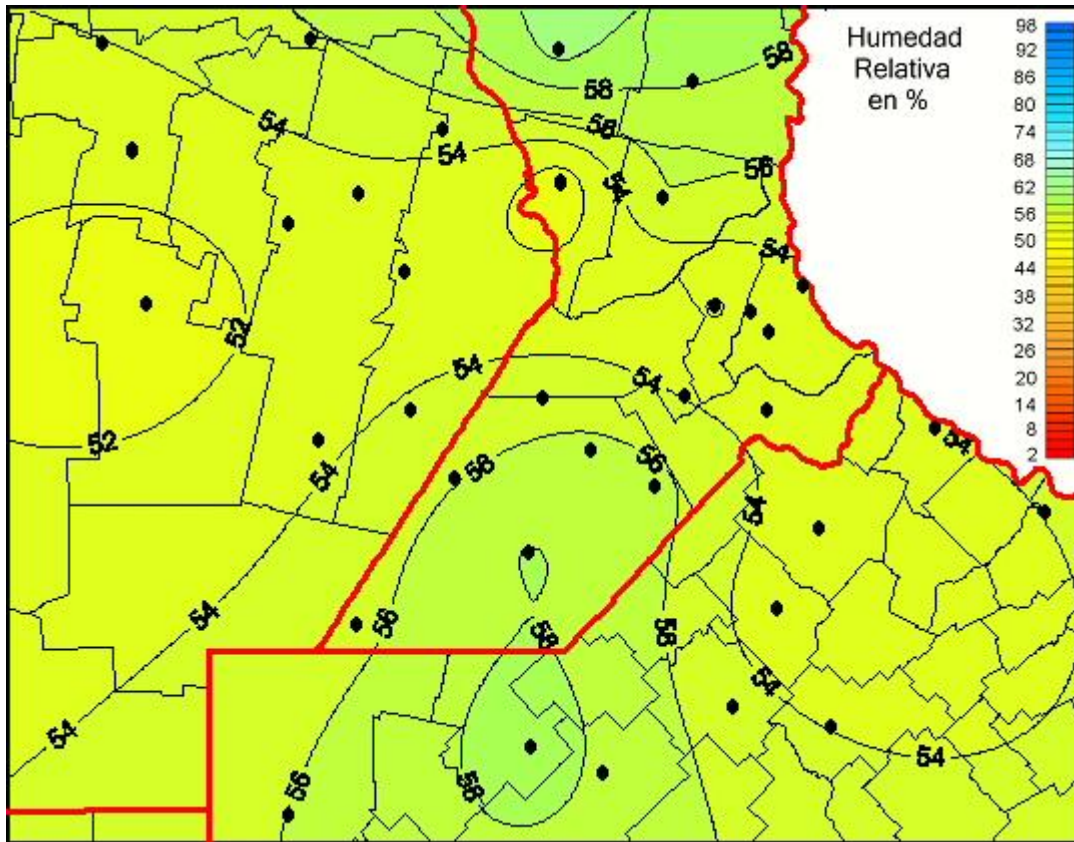

## Humedad Relativa

Mapa de humedad relativa de las las últimas 24 horas.  
(Desde las 8:00AM hasta las 8:00AM). Se actualiza a las 10:00hs.