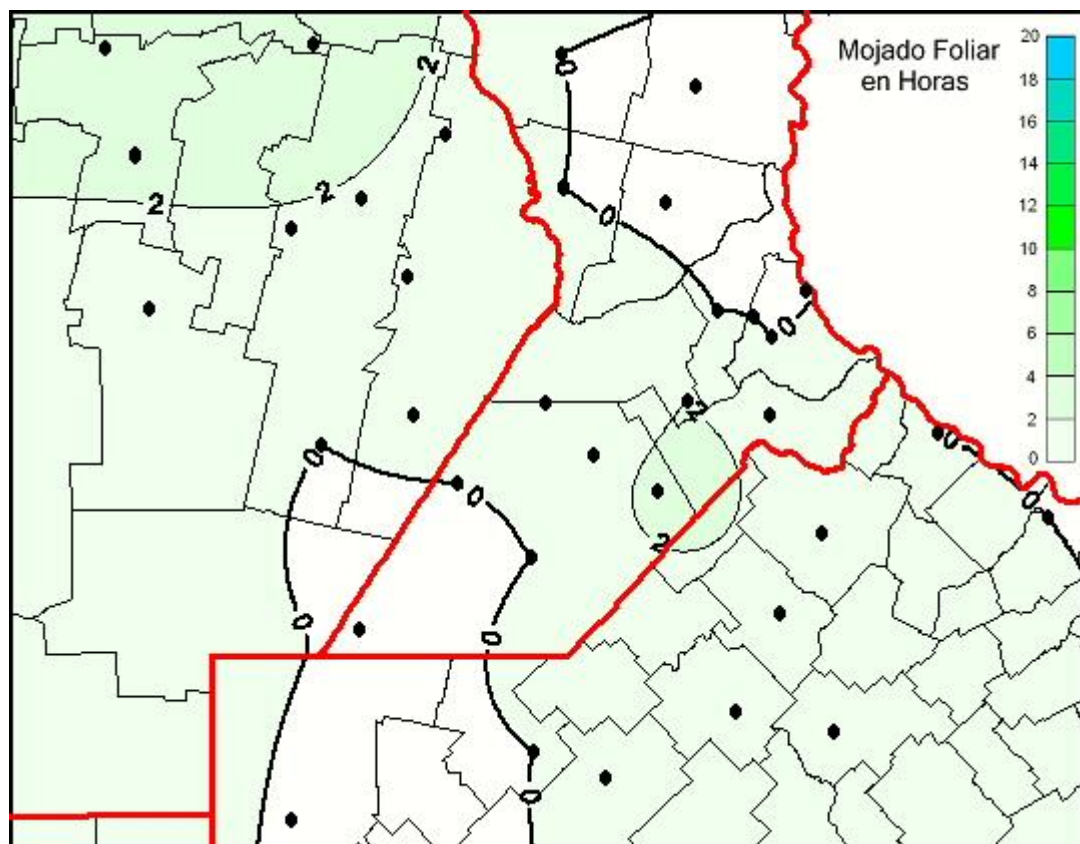

Humedad de Hoja

Mapa de humedad de hoja de las las últimas 24 horas.
(Desde las 8:00AM hasta las 8:00AM). Se actualiza a las 10:00hs.