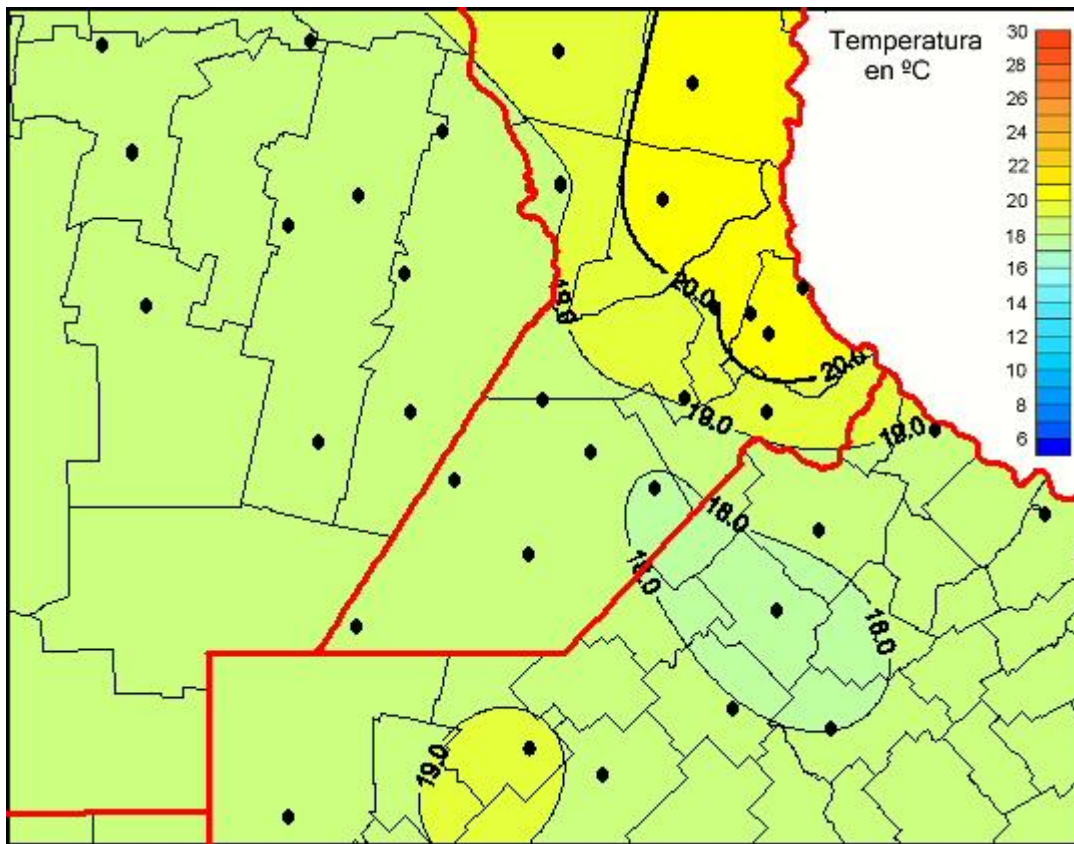

# Temperaturas Medias

Mapa de temperaturas medias de las últimas 24 horas.  
(Desde las 8:00AM hasta las 8:00AM). Se actualiza a las 10:00hs.