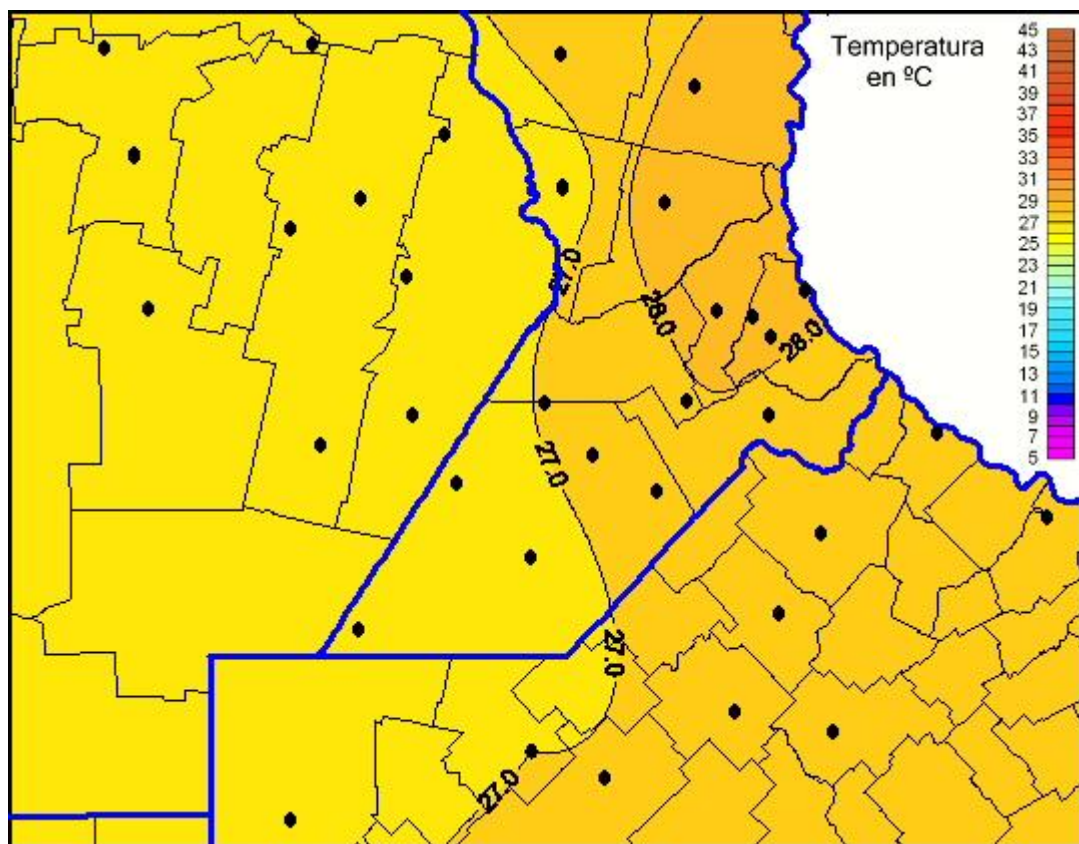

Temperaturas Máximas

Mapa de temperaturas máximas de las últimas 24 horas.
(Desde las 8:00AM hasta las 8:00AM). Se actualiza a las 10:00hs.