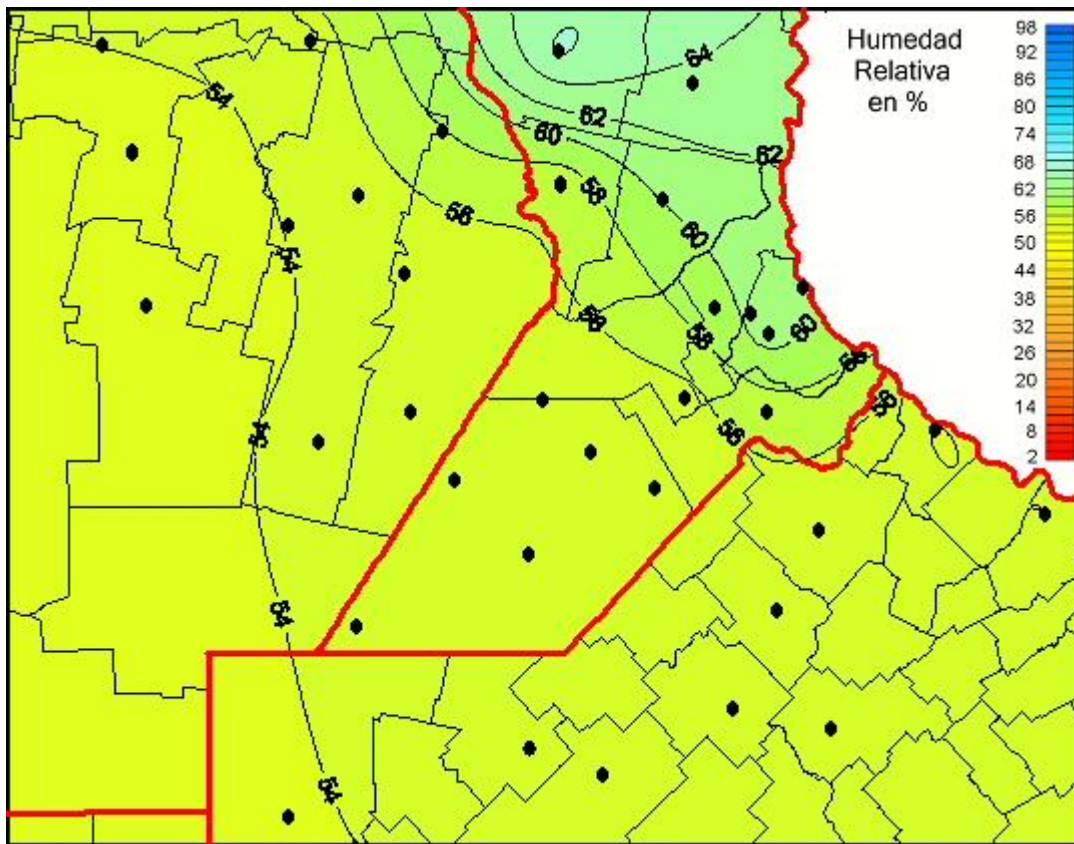

Humedad Relativa

Mapa de humedad relativa de las las últimas 24 horas.
(Desde las 8:00AM hasta las 8:00AM). Se actualiza a las 10:00hs.