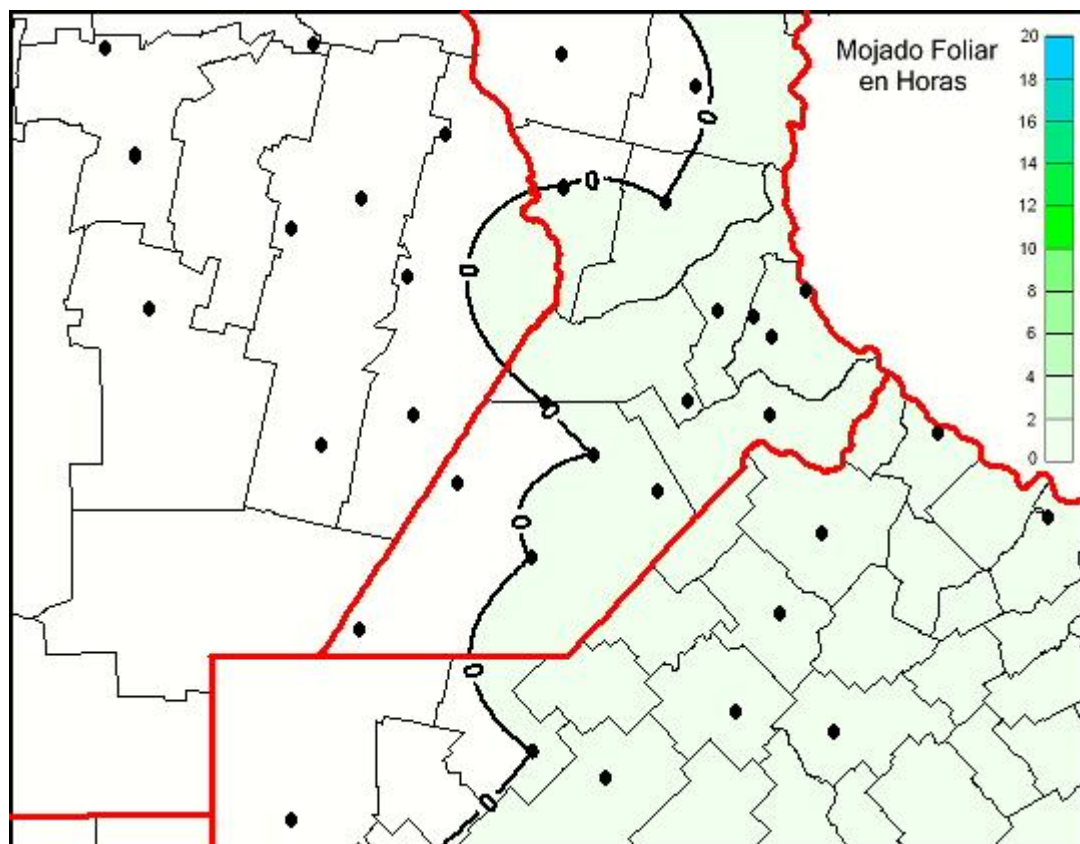

## Humedad de Hoja

Mapa de humedad de hoja de las últimas 24 horas.  
(Desde las 8:00AM hasta las 8:00AM). Se actualiza a las 10:00hs.