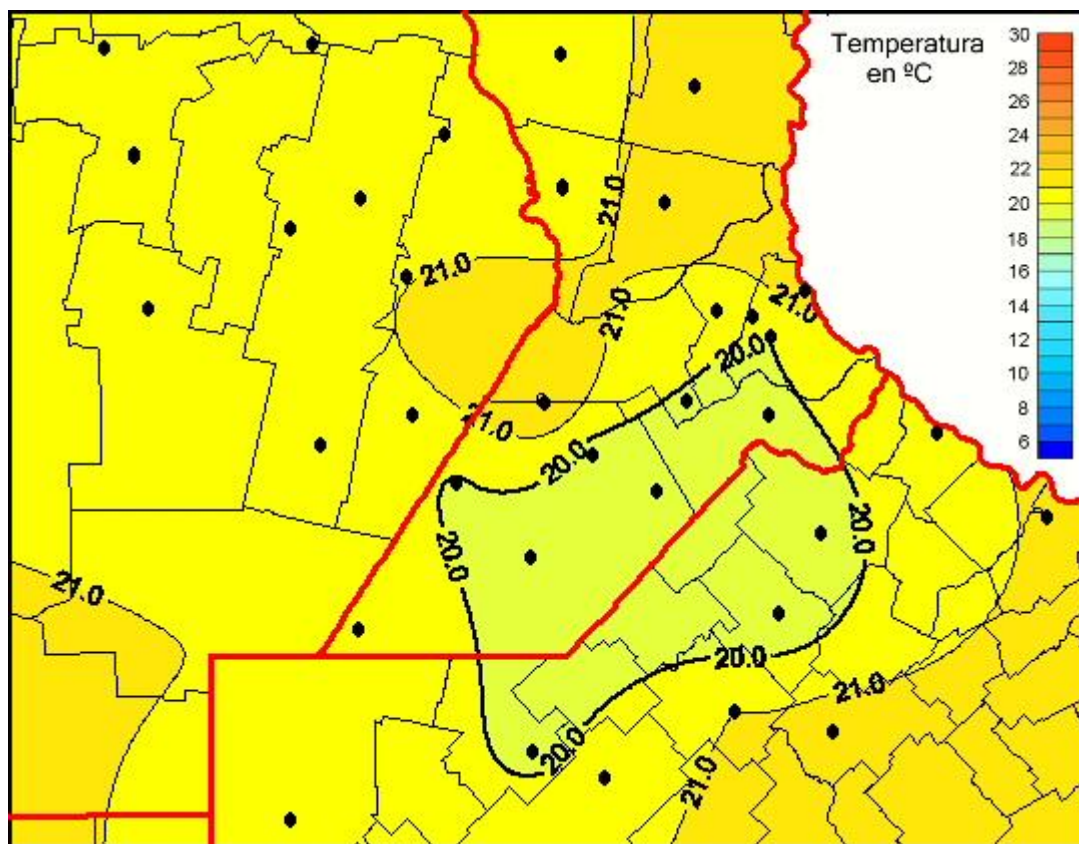

Temperaturas Medias

Mapa de temperaturas medias de las últimas 24 horas.
(Desde las 8:00AM hasta las 8:00AM). Se actualiza a las 10:00hs.