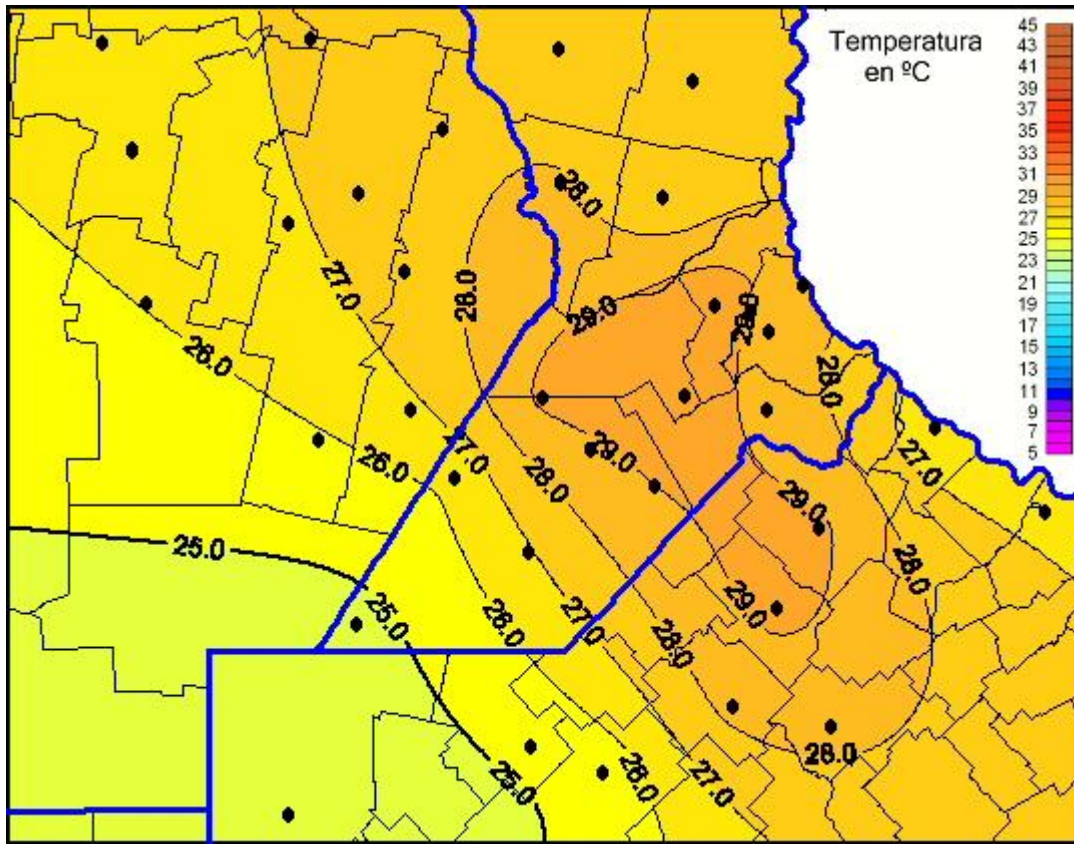

# Temperaturas Máximas

Mapa de temperaturas máximas de las últimas 24 horas.  
(Desde las 8:00AM hasta las 8:00AM). Se actualiza a las 10:00hs.