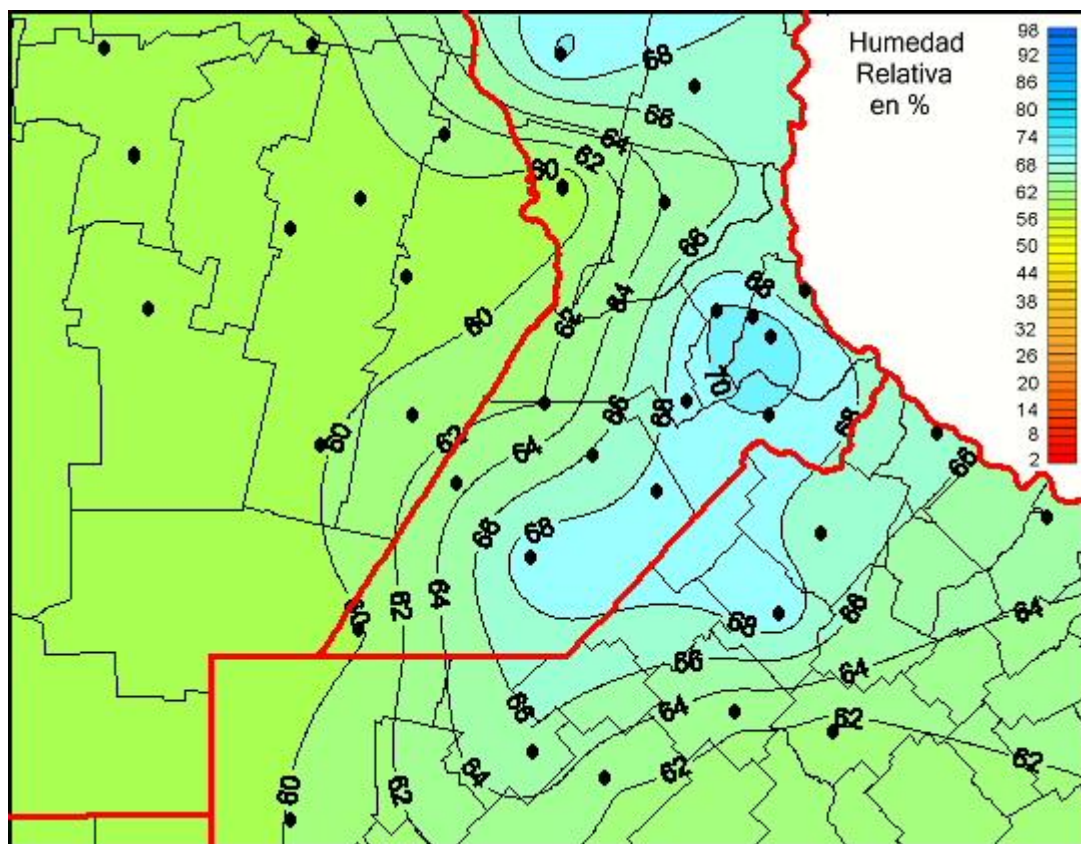

## Humedad Relativa

Mapa de humedad relativa de las las últimas 24 horas.  
(Desde las 8:00AM hasta las 8:00AM). Se actualiza a las 10:00hs.