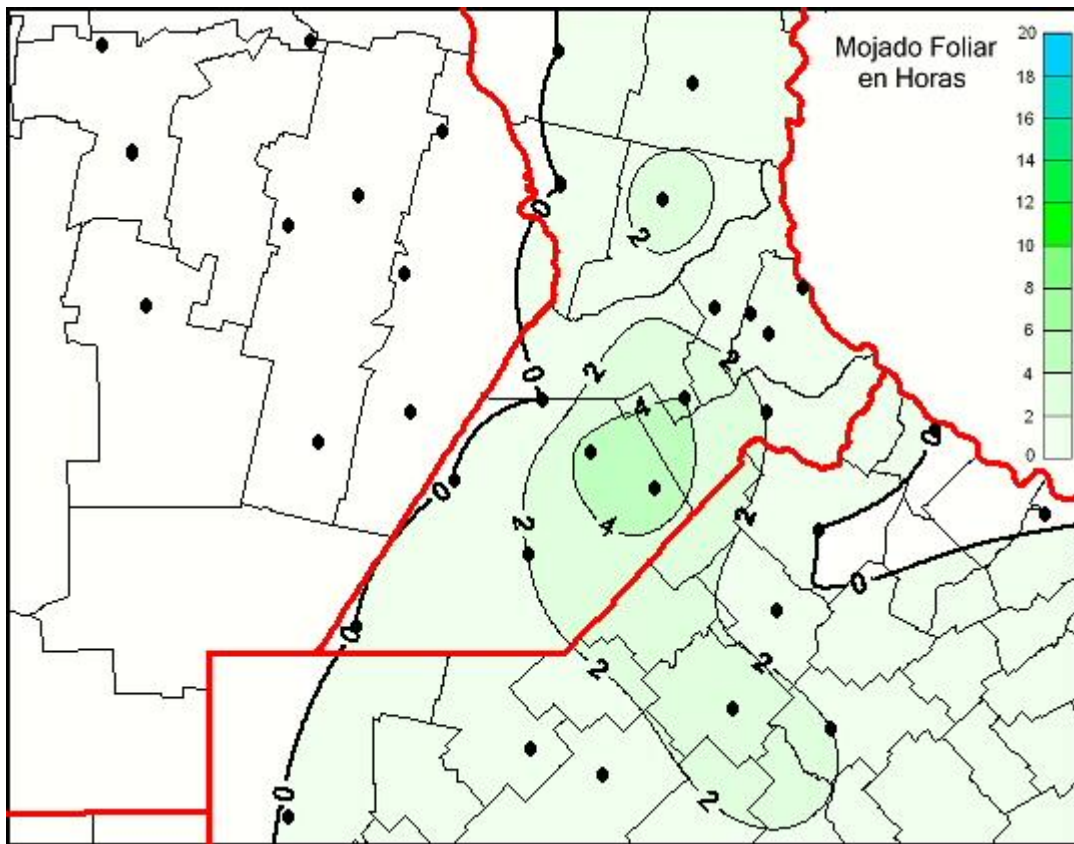

Humedad de Hoja

Mapa de humedad de hoja de las las últimas 24 horas.
(Desde las 8:00AM hasta las 8:00AM). Se actualiza a las 10:00hs.