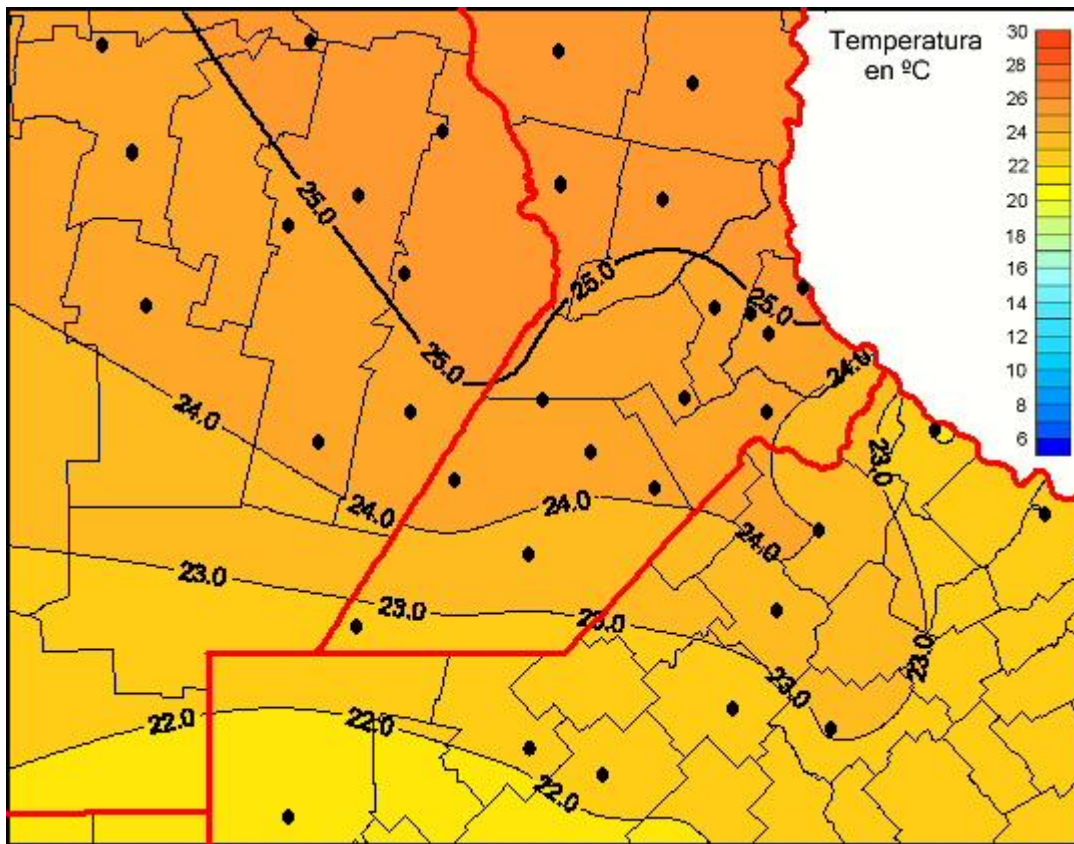

Temperaturas Medias

Mapa de temperaturas medias de las las últimas 72 horas.
(Desde las 8:00AM hasta las 8:00AM). Se actualiza a las 10:00hs.