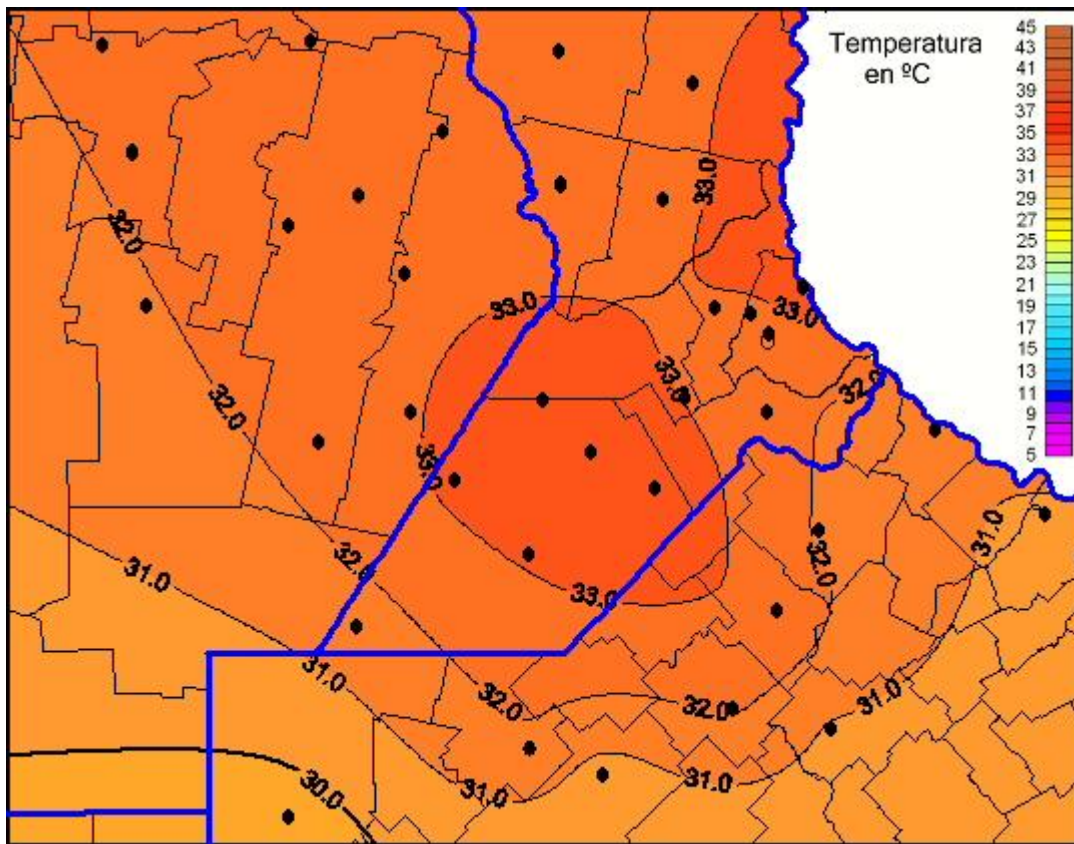

Temperaturas Máximas

Mapa de temperaturas máximas de las últimas 72 horas.
(Desde las 8:00AM hasta las 8:00AM). Se actualiza a las 10:00hs.