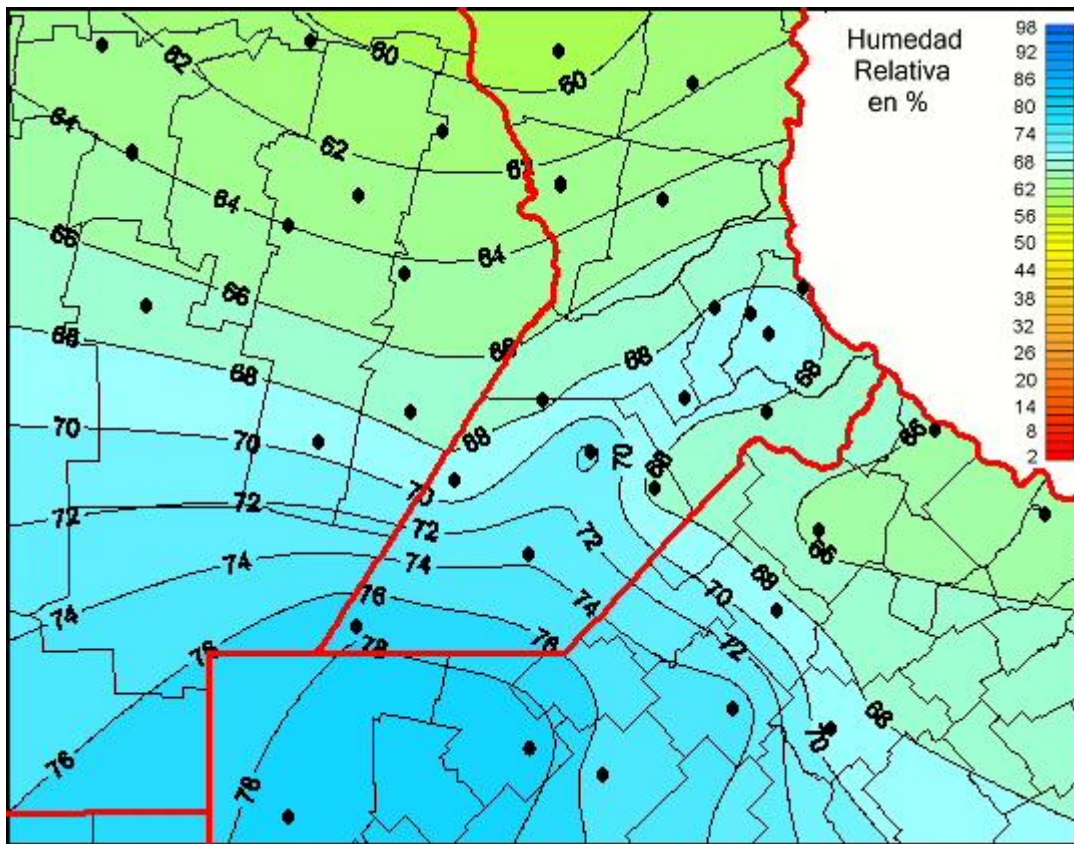

Humedad Relativa

Mapa de humedad relativa de las últimas 72 horas.
(Desde las 8:00AM hasta las 8:00AM). Se actualiza a las 10:00hs.