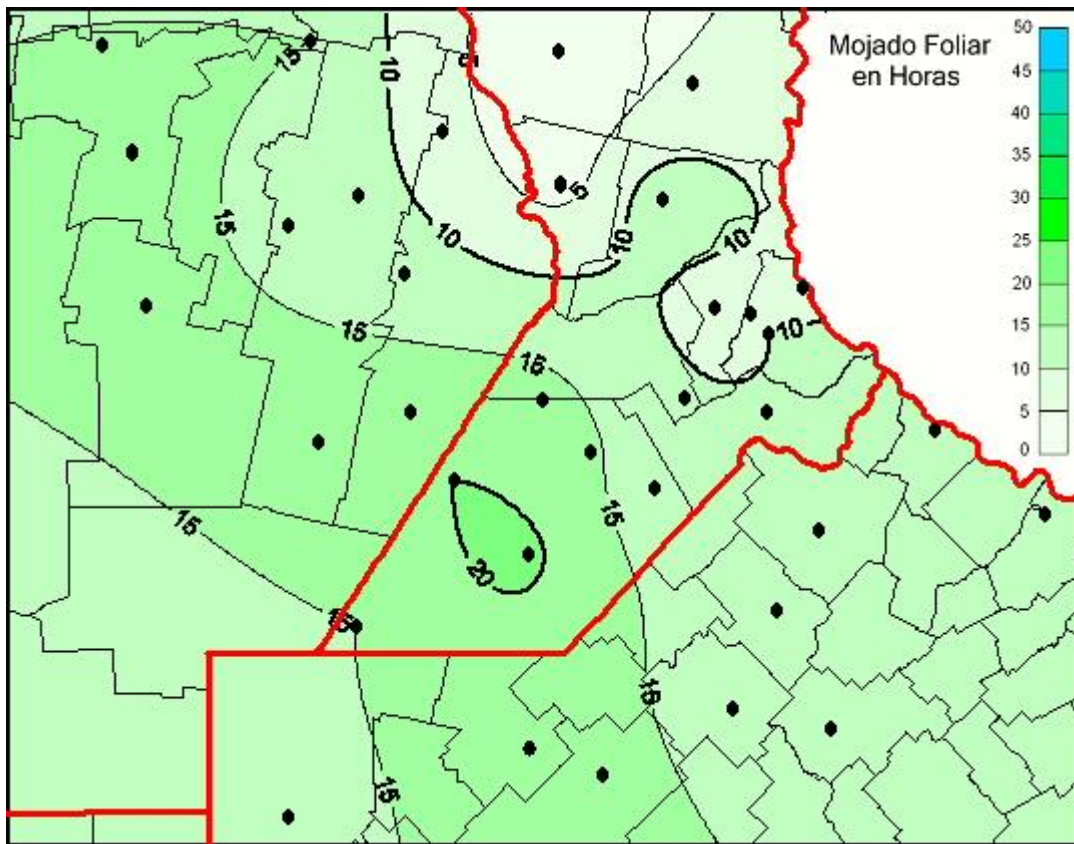

Humedad de Hoja

Mapa de humedad de hoja de las últimas 72 horas.
(Desde las 8:00AM hasta las 8:00AM). Se actualiza a las 10:00hs.