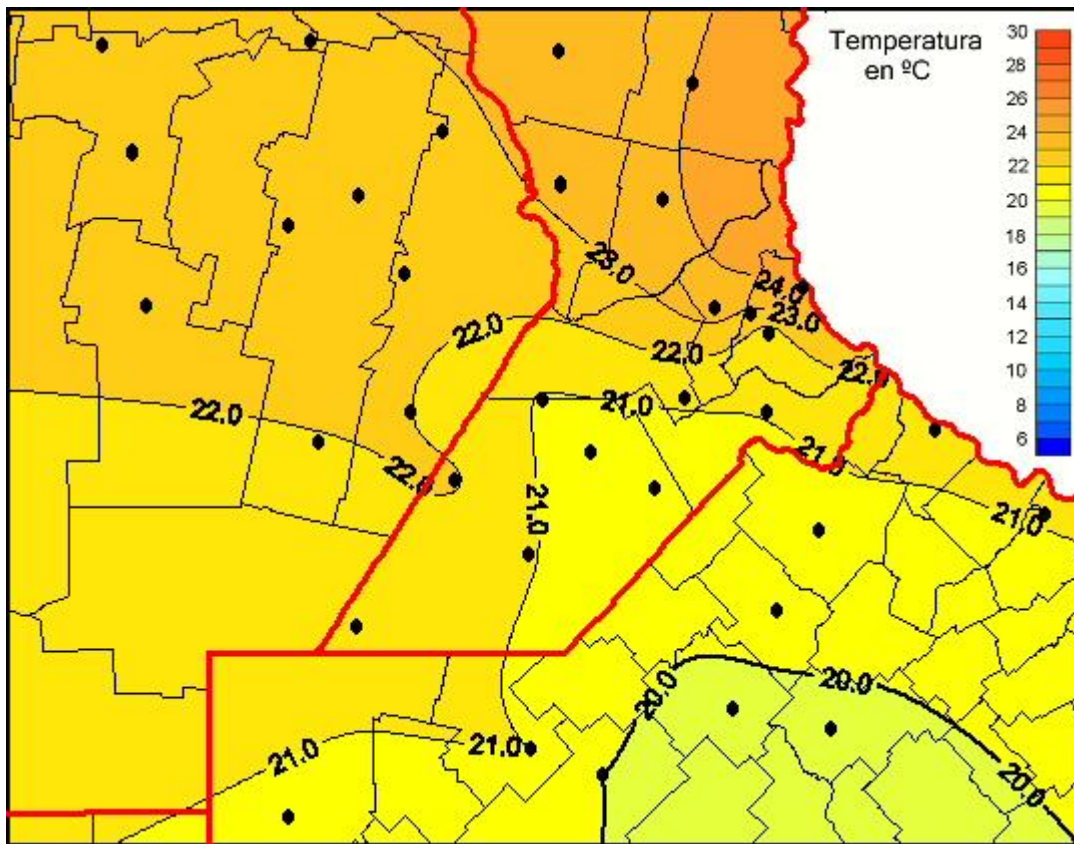

Temperaturas Medias

Mapa de temperaturas medias de las últimas 24 horas.
(Desde las 8:00AM hasta las 8:00AM). Se actualiza a las 10:00hs.