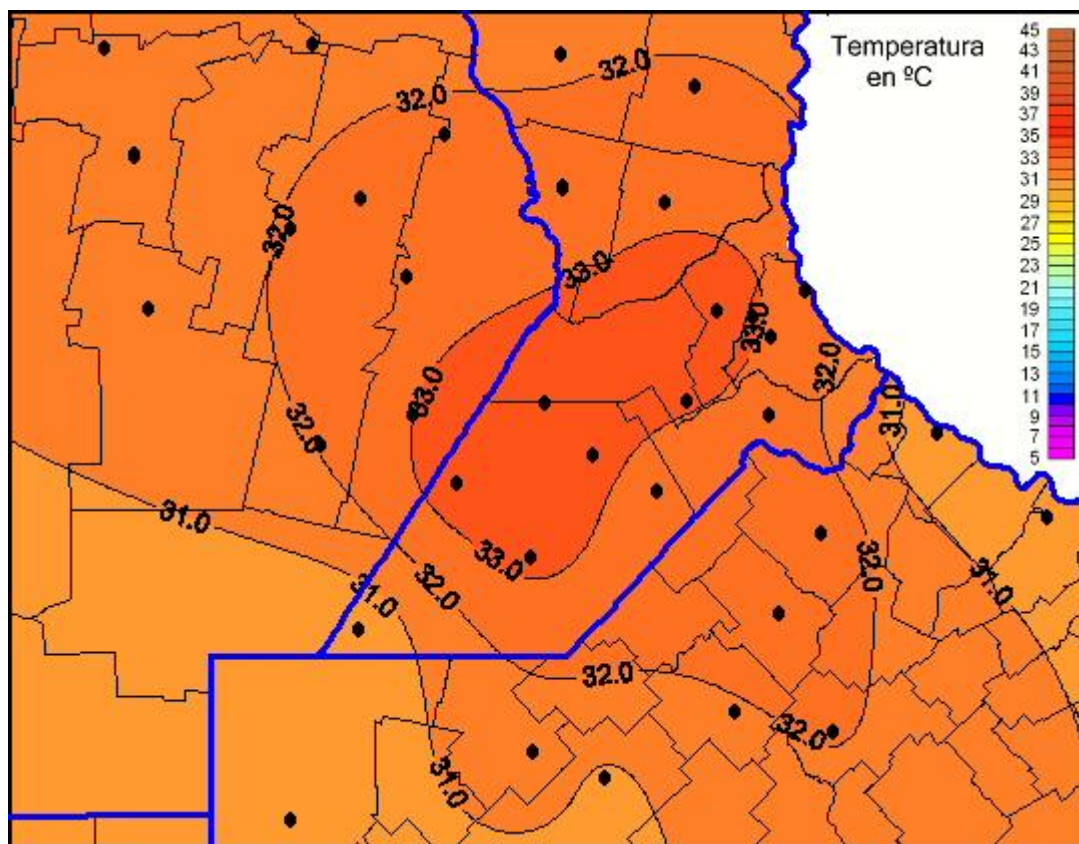

## Temperaturas Máximas

Mapa de temperaturas máximas de las últimas 24 horas.  
(Desde las 8:00AM hasta las 8:00AM). Se actualiza a las 10:00hs.