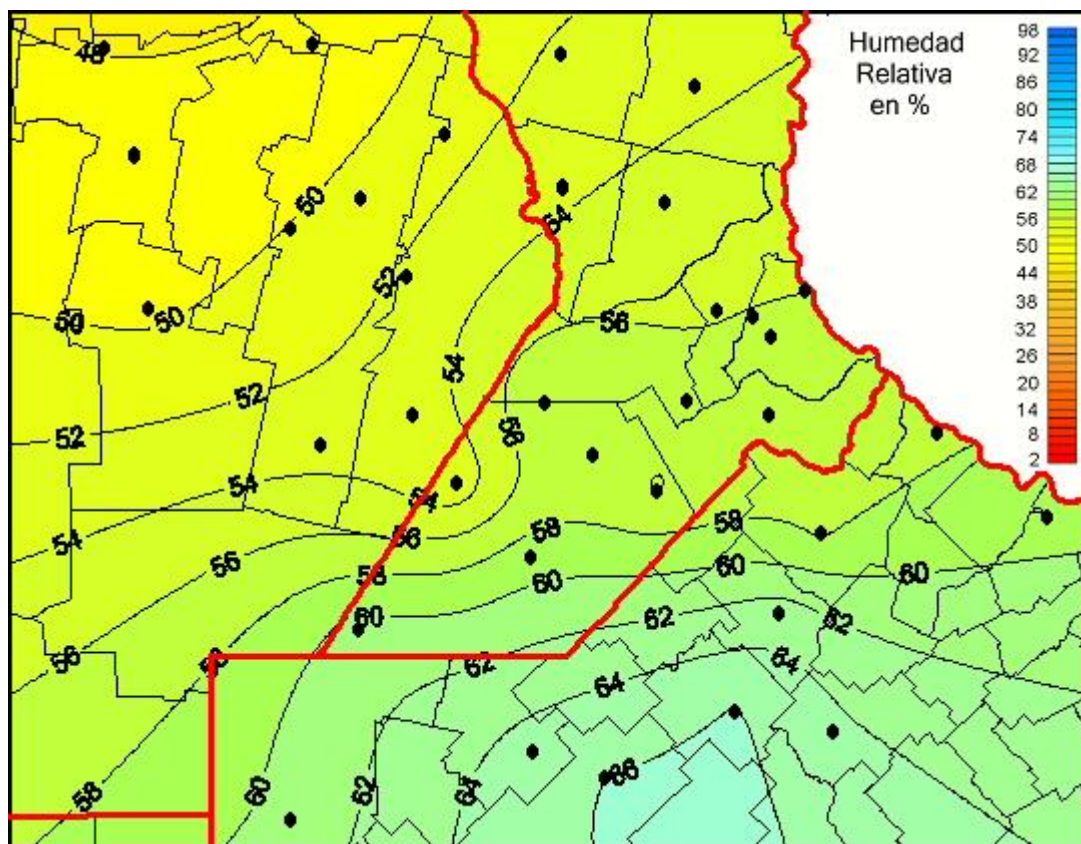

Humedad Relativa

Mapa de humedad relativa de las últimas 24 horas.
(Desde las 8:00AM hasta las 8:00AM). Se actualiza a las 10:00hs.