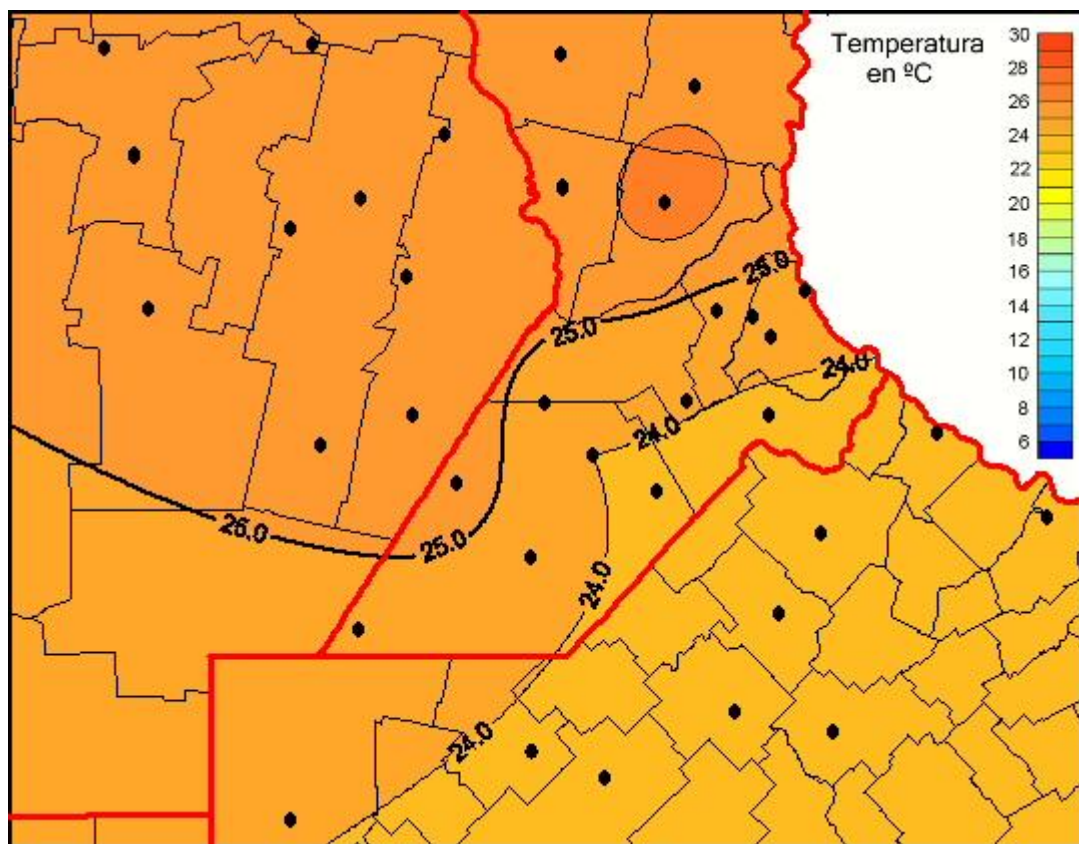

## Temperaturas Medias

Mapa de temperaturas medias de las las últimas 24 horas.  
(Desde las 8:00AM hasta las 8:00AM). Se actualiza a las 10:00hs.