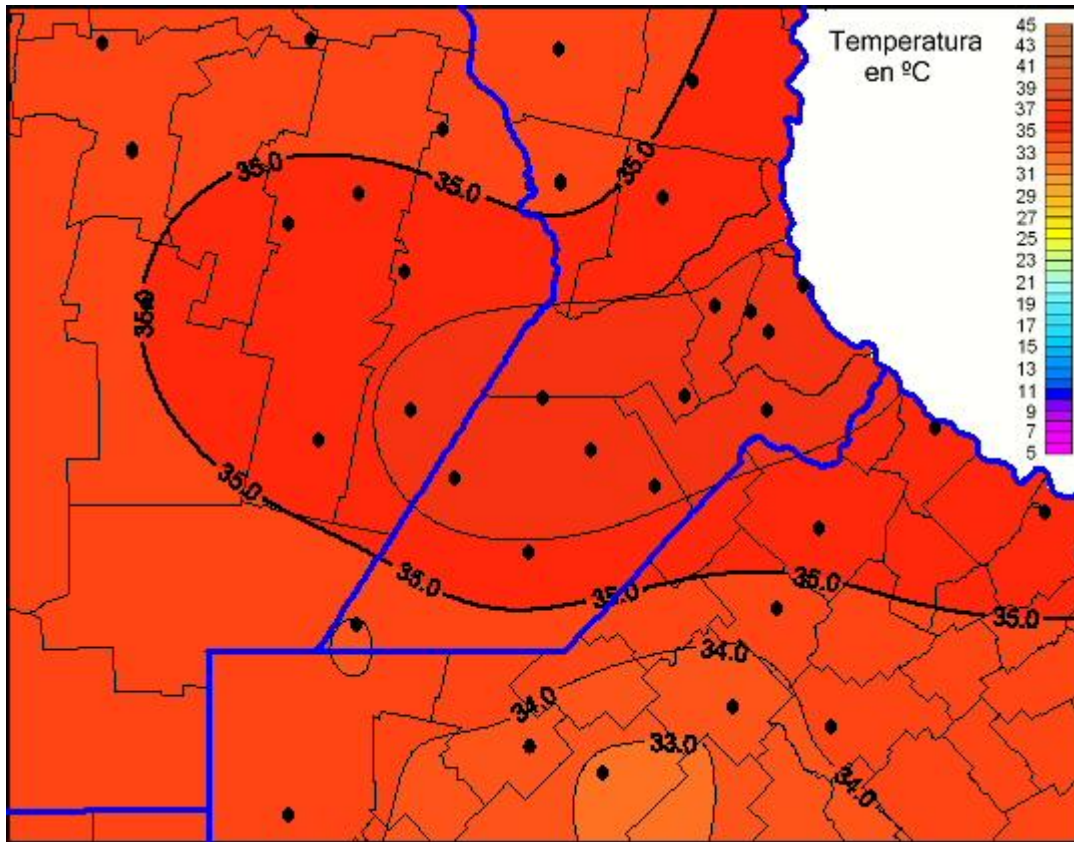

Temperaturas Máximas

Mapa de temperaturas máximas de las últimas 24 horas.
(Desde las 8:00AM hasta las 8:00AM). Se actualiza a las 10:00hs.