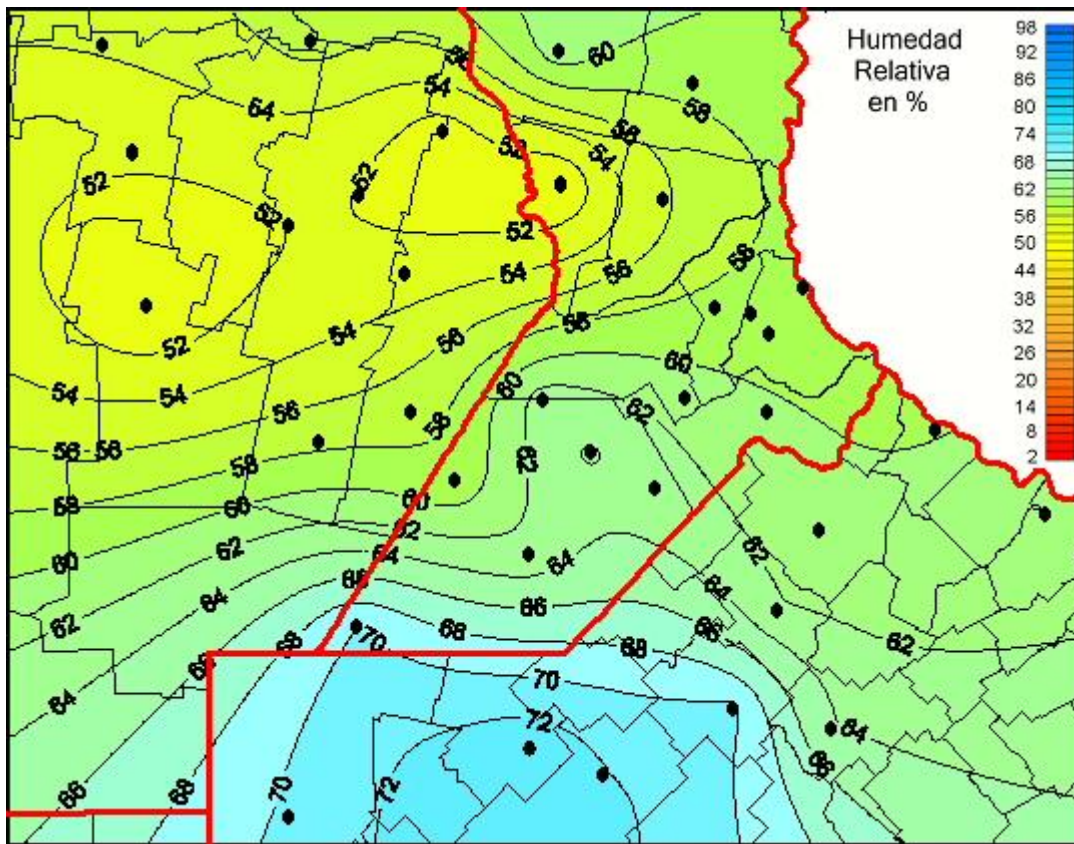

Humedad Relativa

Mapa de humedad relativa de las últimas 24 horas.
(Desde las 8:00AM hasta las 8:00AM). Se actualiza a las 10:00hs.